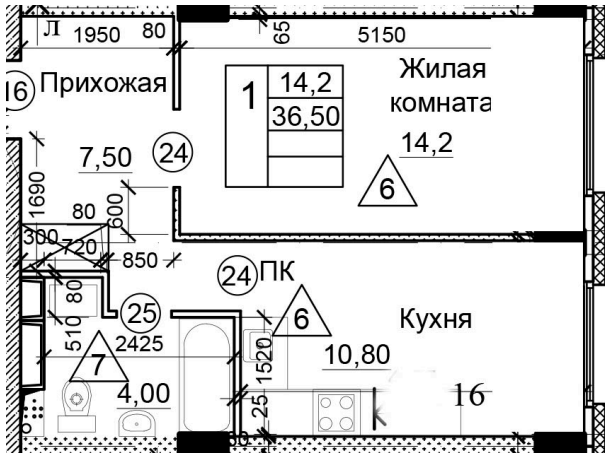

Солнечногорский район,
деревня Голубое, Тверецкий
проезд 17, поз. 7

8(926) 264-11-11
www.dsktver.ru

Пн. — Вс.: с 09.00 до 21.00

Площадь:	36.50 м ²
Этаж:	1
Очередь строительства:	7
Номер на площадке:	10
Дата сдачи:	Дом сдан