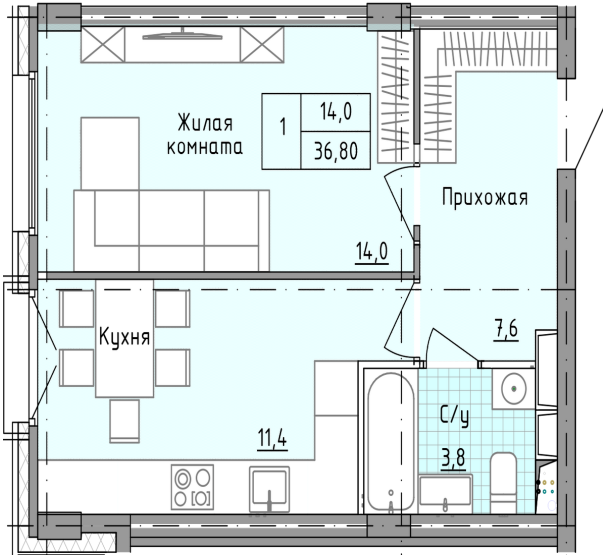

Солнечногорский район,  
деревня Голубое, Тверецкий  
проезд 17, поз. 7

8(926) 264-11-11  
[www.dsktver.ru](http://www.dsktver.ru)

Пн. — Вс.: с 09.00 до 21.00

Площадь:	36.80 м <sup>2</sup>
Этаж:	3
Очередь строительства:	7
Номер на площадке:	1
Дата сдачи:	Дом сдан