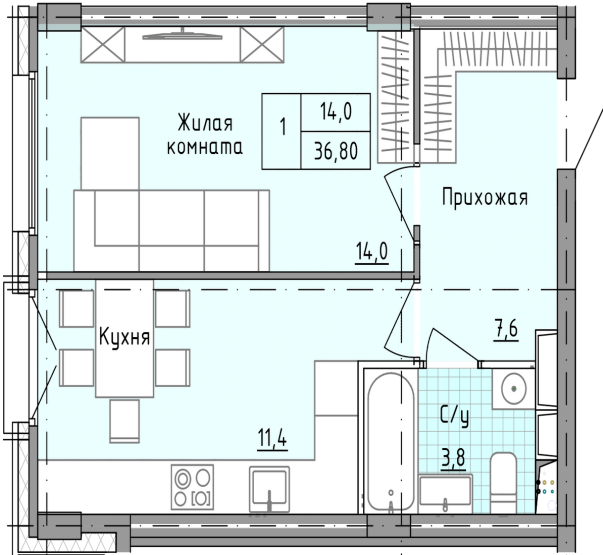

Солнечногорский район,
деревня Голубое, Тверецкий
проезд 17, поз. 7

8(926) 264-11-11
www.dsktver.ru

Пн. – Вс.: с 09.00 до 21.00

Площадь:	36.80 м ²
Этаж:	3
Очередь строительства:	7
Номер на площадке:	1
Дата сдачи:	Дом сдан