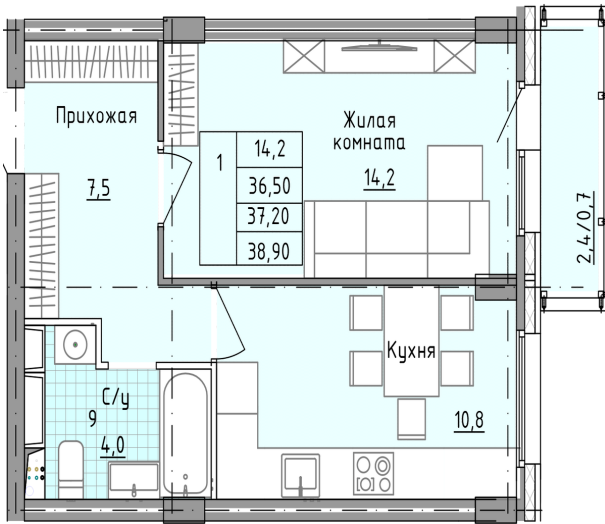

Солнечногорский район,
деревня Голубое, Тверецкий
проезд 17, поз. 7

8(926) 264-11-11
www.dsktver.ru

Пн. — Вс.: с 09.00 до 21.00

Площадь:	38.90 м ²
Этаж:	3
Очередь строительства:	7
Номер на площадке:	10
Дата сдачи:	Дом сдан