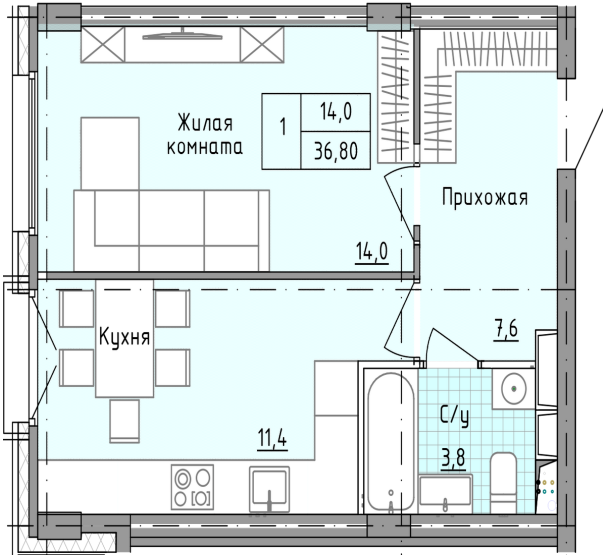

Солнечногорский район,
деревня Голубое, Тверецкий
проезд 17, поз. 7

8(926) 264-11-11
www.dsktver.ru

Пн. — Вс.: с 09.00 до 21.00

Площадь:	36.80 м ²
Этаж:	21
Очередь строительства:	7
Номер на площадке:	1
Дата сдачи:	Дом сдан