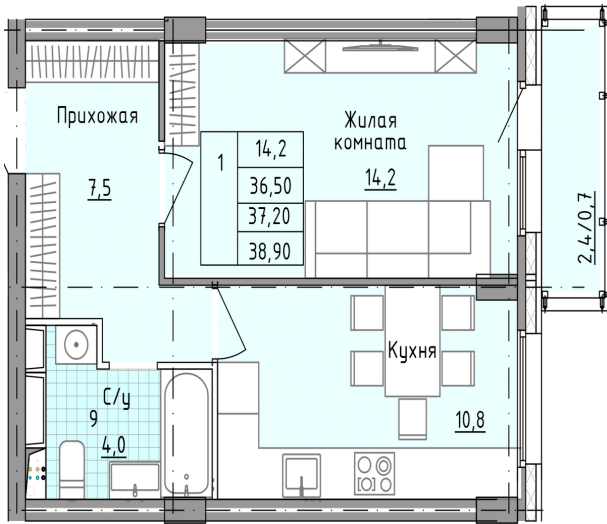

Солнечногорский район,  
деревня Голубое, Тверецкий  
проезд 17, поз. 7

8(926) 264-11-11  
[www.dsktver.ru](http://www.dsktver.ru)

Пн. – Вс.: с 09.00 до 21.00

Площадь:	38.90 м <sup>2</sup>
Этаж:	23
Очередь строительства:	7
Номер на площадке:	10
Дата сдачи:	Дом сдан