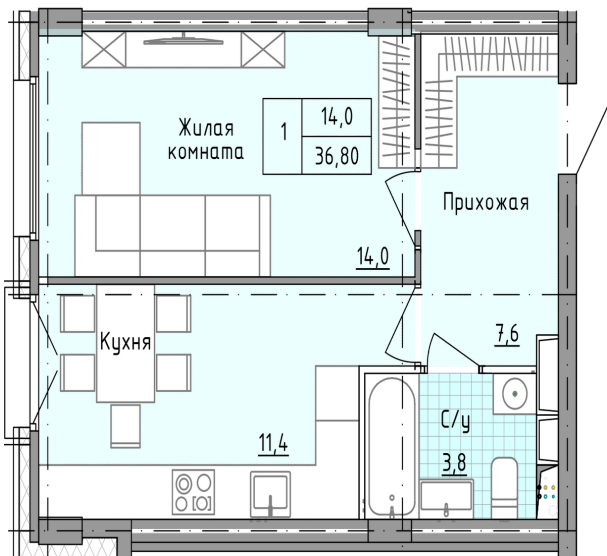

Солнечногорский район,  
деревня Голубое, Тверецкий  
проезд 17, поз. 7

8(926) 264-11-11  
[www.dsktver.ru](http://www.dsktver.ru)

Пн. — Вс.: с 09.00 до 21.00

Площадь:	36.80 м <sup>2</sup>
Этаж:	1
Очередь строительства:	7
Номер на площадке:	1
Дата сдачи:	Дом сдан