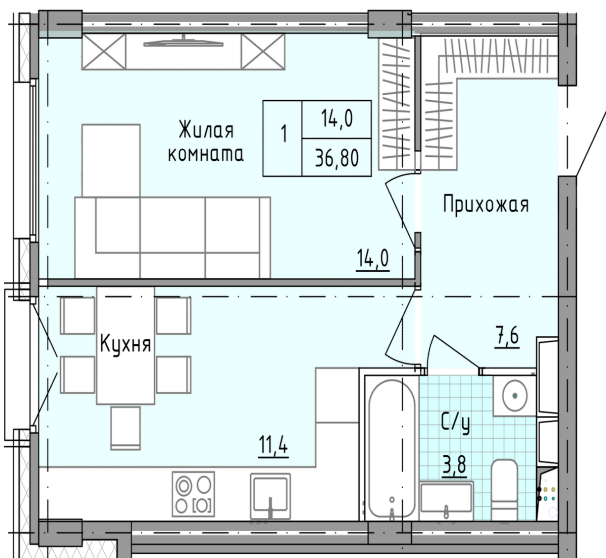

Солнечногорский район,
деревня Голубое, Тверецкий
проезд 17, поз. 7

8(926) 264-11-11
www.dsktver.ru

Пн. — Вс.: с 09.00 до 21.00

Площадь:	36.80 м ²
Этаж:	1
Очередь строительства:	7
Номер на площадке:	1
Дата сдачи:	Дом сдан