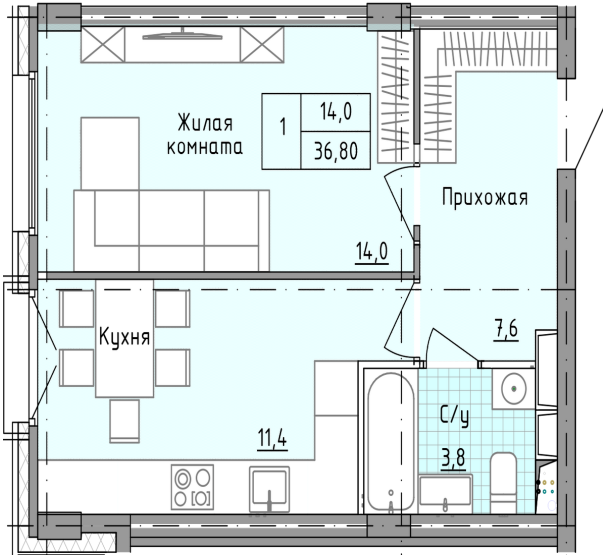

Солнечногорский район,
деревня Голубое, Тверецкий
проезд 17, поз. 7

8(926) 264-11-11
www.dsktver.ru

Пн. — Вс.: с 09.00 до 21.00

Площадь:	36.80 м ²
Этаж:	4
Очередь строительства:	7
Номер на площадке:	1
Дата сдачи:	Дом сдан