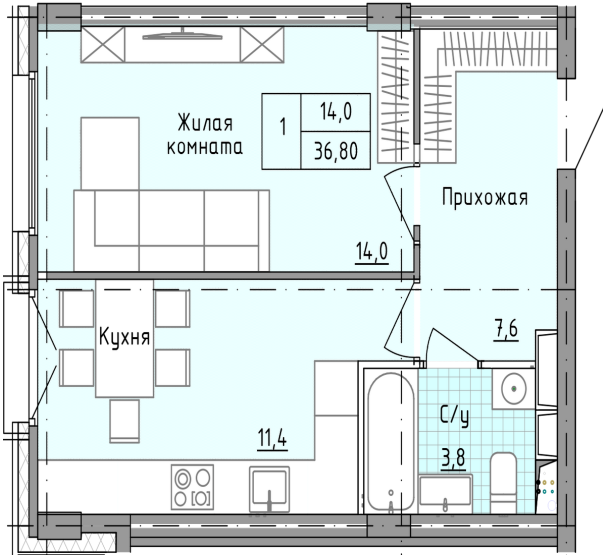

Солнечногорский район,
деревня Голубое, Тверецкий
проезд 17, поз. 7

8(926) 264-11-11
www.dsktver.ru

Пн. — Вс.: с 09.00 до 21.00

| | |
|------------------------|----------------------|
| Площадь: | 36.80 м ² |
| Этаж: | 2 |
| Очередь строительства: | 7 |
| Номер на площадке: | 1 |
| Дата сдачи: | Дом сдан |