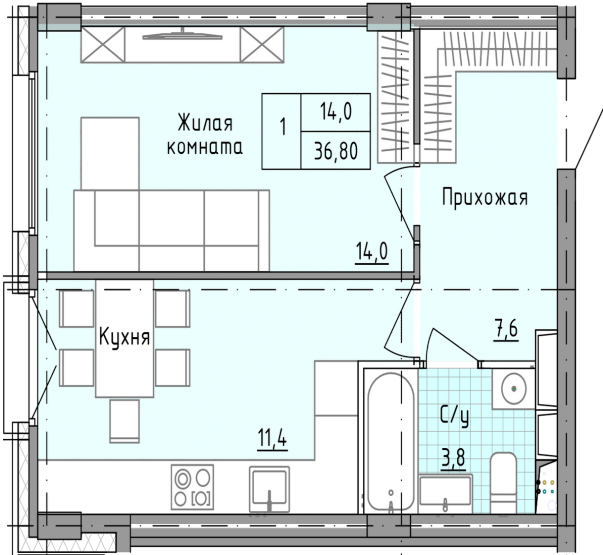

Солнечногорский район,
деревня Голубое, Тверецкий
проезд 17, поз. 7

8(926) 264-11-11
www.dsktver.ru

Пн. — Вс.: с 09.00 до 21.00

Площадь:	36.80 м ²
Этаж:	2
Очередь строительства:	7
Номер на площадке:	1
Дата сдачи:	Дом сдан