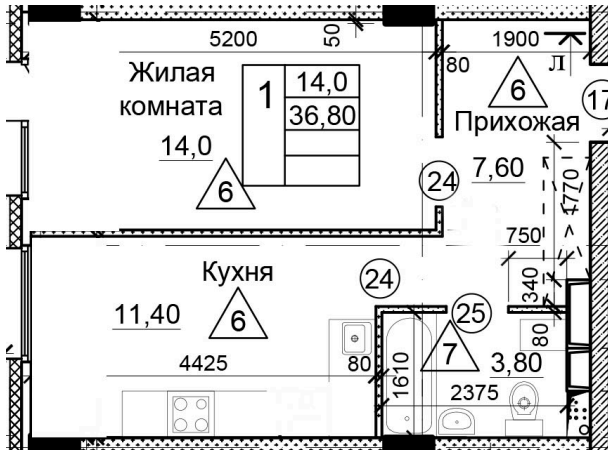

Солнечногорский район,
деревня Голубое, Тверецкий
проезд 17, поз. 7

8(926) 264-11-11
www.dsktver.ru

Пн. – Вс.: с 09.00 до 21.00

Площадь:	36.40 м ²
Этаж:	1
Очередь строительства:	7
Номер на площадке:	11
Дата сдачи:	Дом сдан