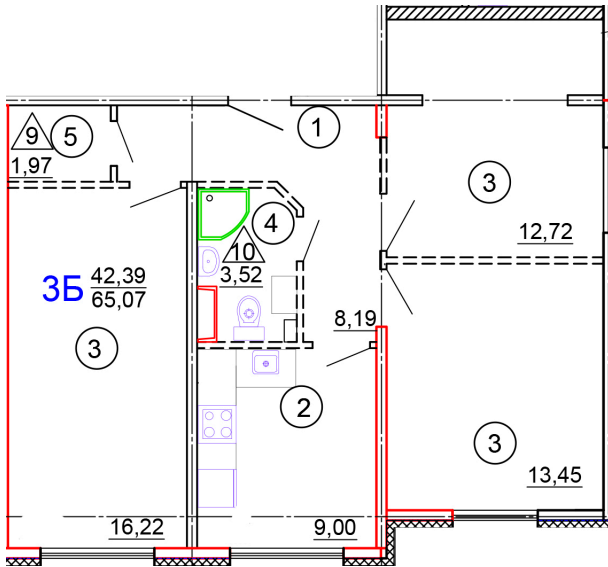

Тверь, ул. Медовая 1Б, поз. 30

8(4822)750-110  
[www.dsktver.ru](http://www.dsktver.ru)

Работаем по предварительной  
записи

Площадь:	65.00 м <sup>2</sup>
Этаж:	2
Очередь строительства:	30
Номер на площадке:	5
Дата сдачи:	Дом сдан