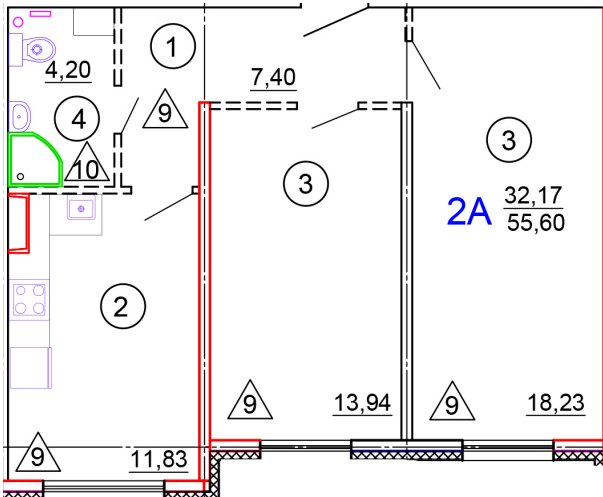

Тверь, ул. Медовая 1Б, поз. 30

8(4822)750-110
www.dsktver.ru

Работаем по предварительной
записи

Площадь:	55.50 м ²
Этаж:	1
Очередь строительства:	30
Номер на площадке:	4
Дата сдачи:	Дом сдан

Для заметок:
