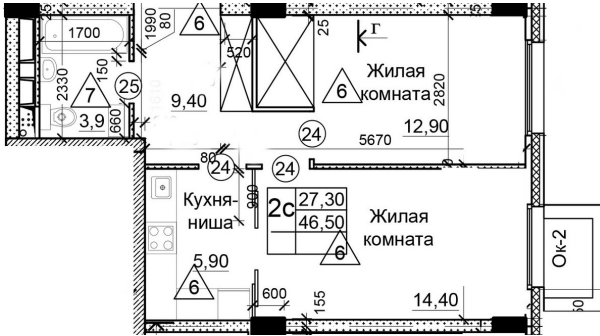

Солнечногорский район,
деревня Голубое, Тверецкий
проезд 17, поз. 7

8(926) 264-11-11
www.dsktver.ru

Пн. — Вс.: с 09.00 до 21.00

Площадь:	46.40 м ²
Этаж:	23
Очередь строительства:	7
Номер на площадке:	2
Дата сдачи:	Дом сдан