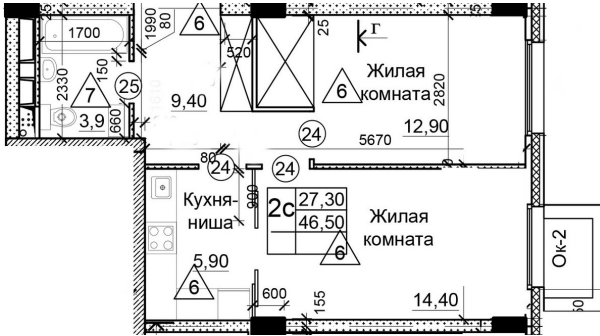

Солнечногорский район,  
деревня Голубое, Тверецкий  
проезд 17, поз. 7

8(926) 264-11-11  
[www.dsktver.ru](http://www.dsktver.ru)

Пн. — Вс.: с 09.00 до 21.00

Площадь:	46.40 м <sup>2</sup>
Этаж:	23
Очередь строительства:	7
Номер на площадке:	2
Дата сдачи:	Дом сдан