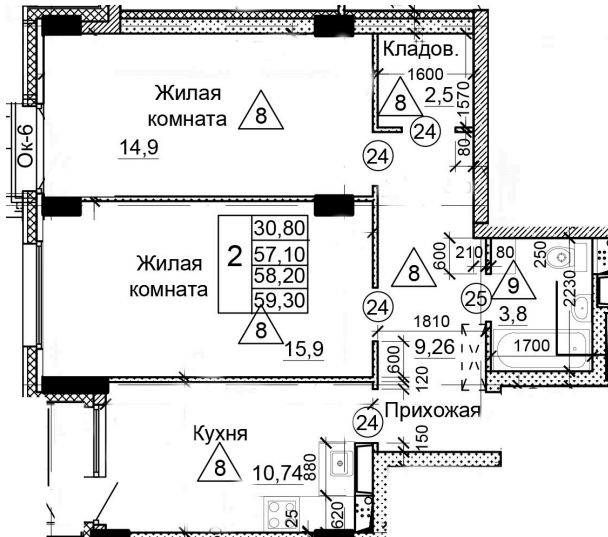

Солнечногорский район,  
деревня Голубое, Тверецкий  
проезд 17, поз. 7

8(926) 264-11-11  
[www.dsktver.ru](http://www.dsktver.ru)

Пн. — Вс.: с 09.00 до 21.00

Площадь:	59.30 м <sup>2</sup>
Этаж:	22
Очередь строительства:	7
Номер на площадке:	12
Дата сдачи:	Дом сдан