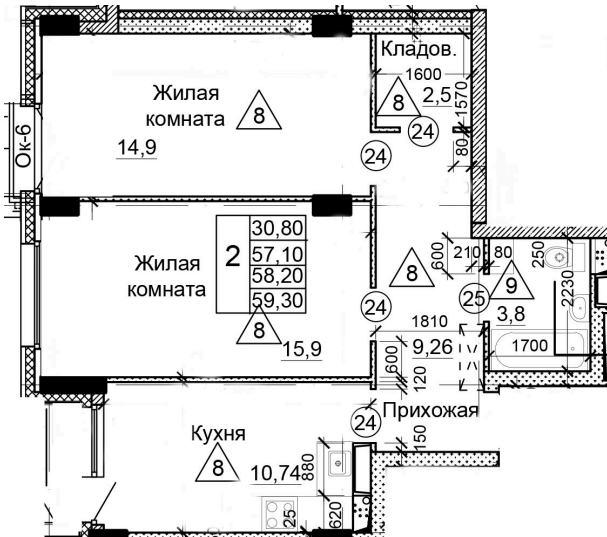

Солнечногорский район,  
деревня Голубое, Тверецкий  
проезд 17, поз. 7

8(926) 264-11-11  
[www.dsktver.ru](http://www.dsktver.ru)

Пн. — Вс.: с 09.00 до 21.00

Площадь:	59.30 м <sup>2</sup>
Этаж:	22
Очередь строительства:	7
Номер на площадке:	12
Дата сдачи:	Дом сдан