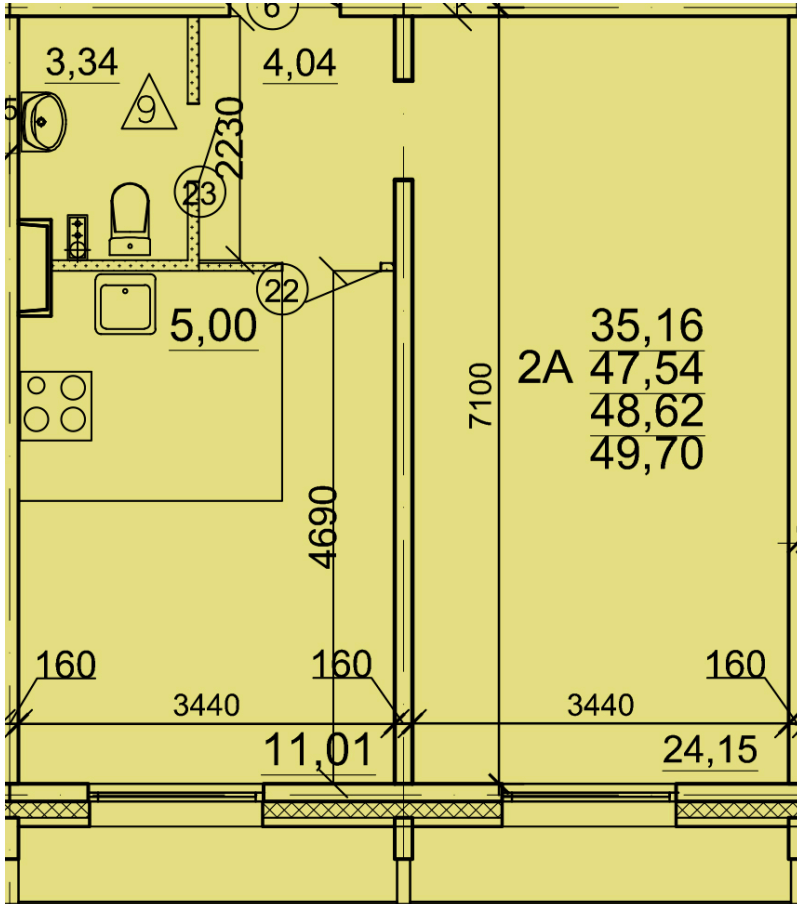

Солнечногорский район,
деревня Голубое, Тверецкий
проезд 17, поз. 12

8(926) 264-11-11
www.dsktver.ru

Пн. — Вс.: с 09.00 до 21.00

Площадь:	51.60 м ²
Этаж:	1
Очередь строительства:	12
Номер на площадке:	15
Дата сдачи:	Дом сдан