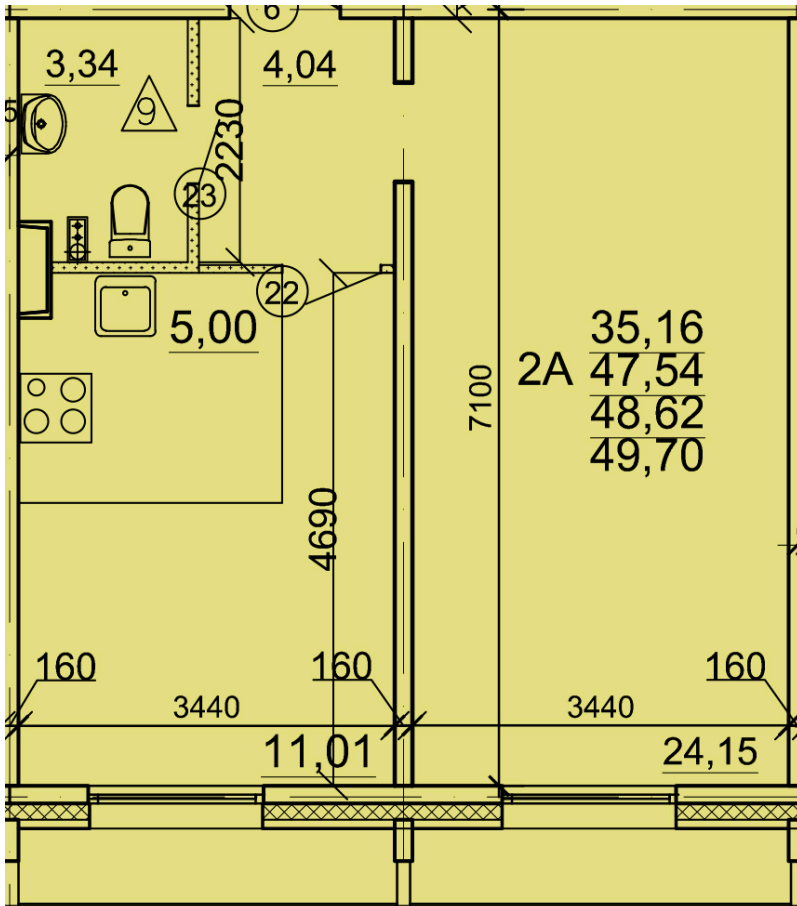

Солнечногорский район,  
деревня Голубое, Тверецкий  
проезд 17, поз. 12

8(926) 264-11-11  
[www.dsktver.ru](http://www.dsktver.ru)

Пн. — Вс.: с 09.00 до 21.00

Площадь:	51.60 м <sup>2</sup>
Этаж:	1
Очередь строительства:	12
Номер на площадке:	15
Дата сдачи:	Дом сдан