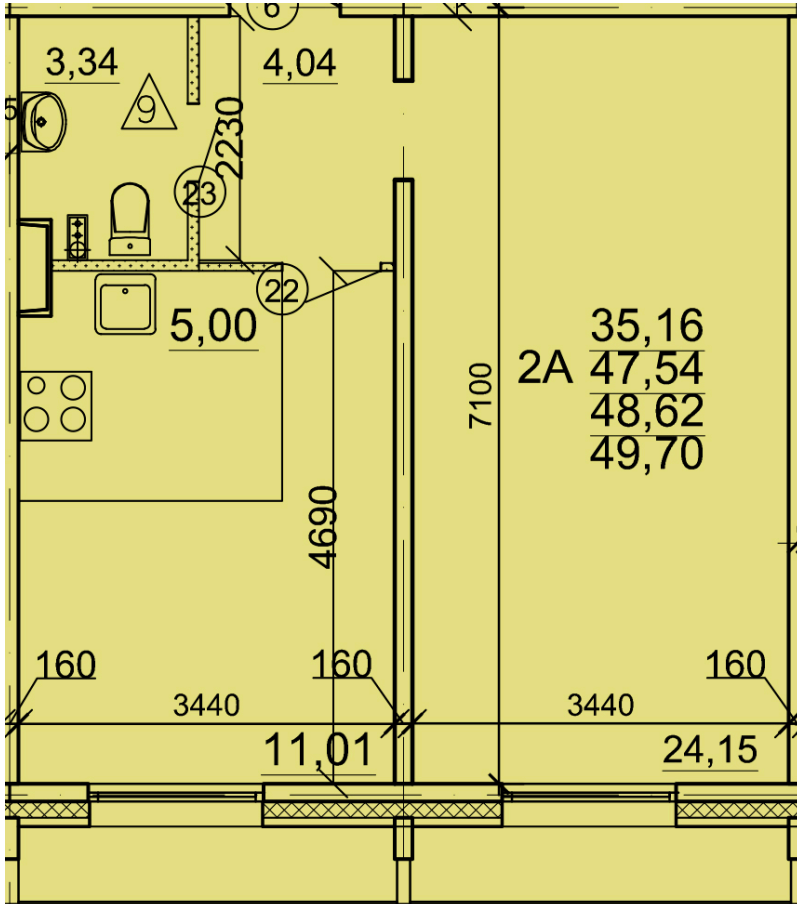

Солнечногорский район,  
деревня Голубое, Тверецкий  
проезд 17, поз. 12

8(926) 264-11-11  
[www.dsktver.ru](http://www.dsktver.ru)

Пн. — Вс.: с 09.00 до 21.00

Площадь:	51.60 м <sup>2</sup>
Этаж:	1
Очередь строительства:	12
Номер на площадке:	15
Дата сдачи:	Дом сдан