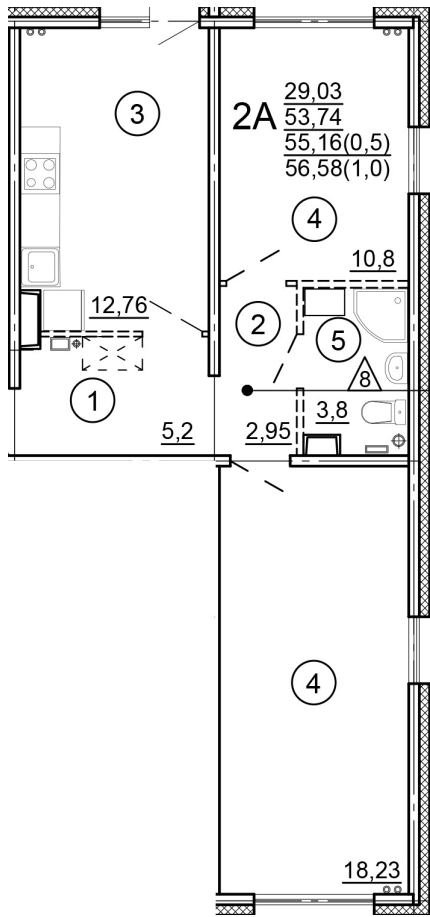

Тверь, ул. Новочеркасская, поз.
15

8(4822)75-01-10
www.dsktver.ru

Пн. – Пт.: с 10.00 до 19.00
Субб. - Вс.: с 10.00 до 17.00

Площадь:	56.58 м ²
Этаж:	10
Очередь строительства:	15
Номер на площадке:	1
Дата сдачи:	Дом сдан