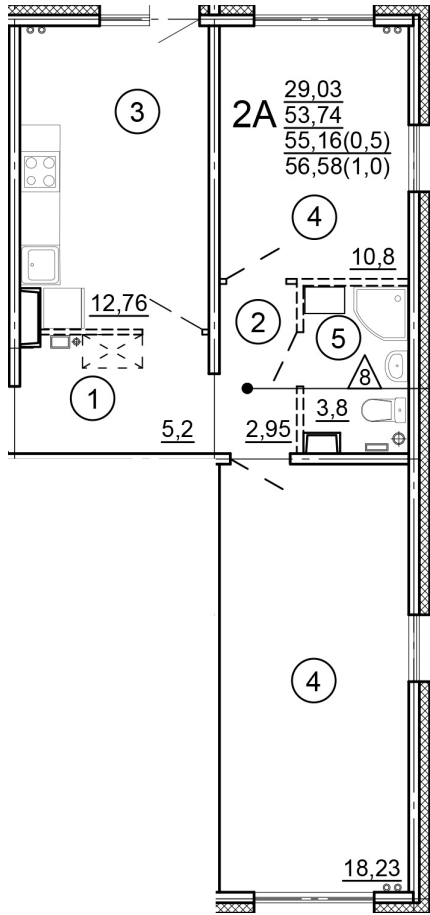

Тверь, ул. Новочеркасская, поз.
15

8(4822)75-01-10
www.dsktver.ru

Пн. – Пт.: с 10.00 до 19.00
Субб. - Вс.: с 10.00 до 17.00

Площадь:	56.58 м ²
Этаж:	10
Очередь строительства:	15
Номер на площадке:	1
Дата сдачи:	Дом сдан