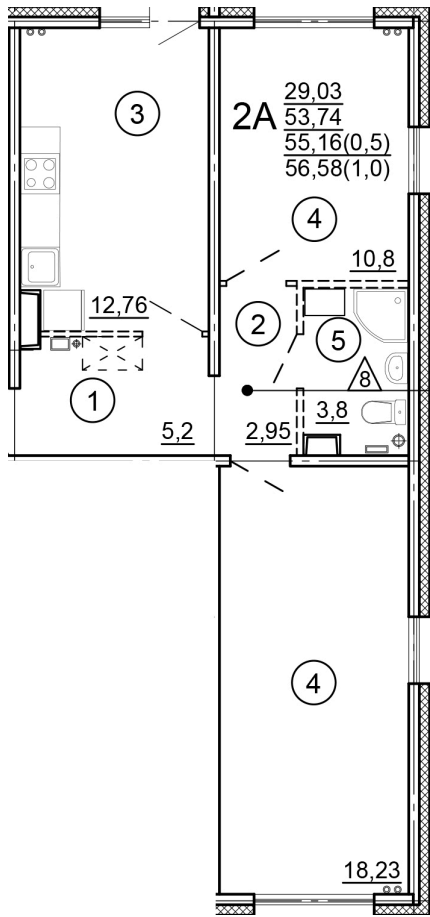

Тверь, ул. Новочеркасская, поз.
15

8(4822)75-01-10
www.dsktver.ru

Пн. – Пт.: с 10.00 до 19.00
Субб. - Вс.: с 10.00 до 17.00

Площадь:	56.58 м ²
Этаж:	11
Очередь строительства:	15
Номер на площадке:	1
Дата сдачи:	Дом сдан