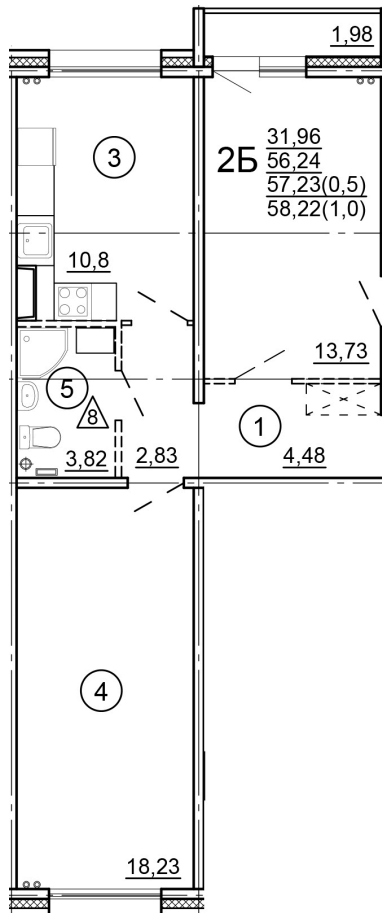

Тверь, ул. Новочеркасская, поз.
15

8(4822)75-01-10
www.dsktver.ru

Пн. – Пт.: с 10.00 до 19.00
Субб. - Вс.: с 10.00 до 17.00

Площадь:	58.22 м ²
Этаж:	18
Очередь строительства:	15
Номер на площадке:	5
Дата сдачи:	Дом сдан