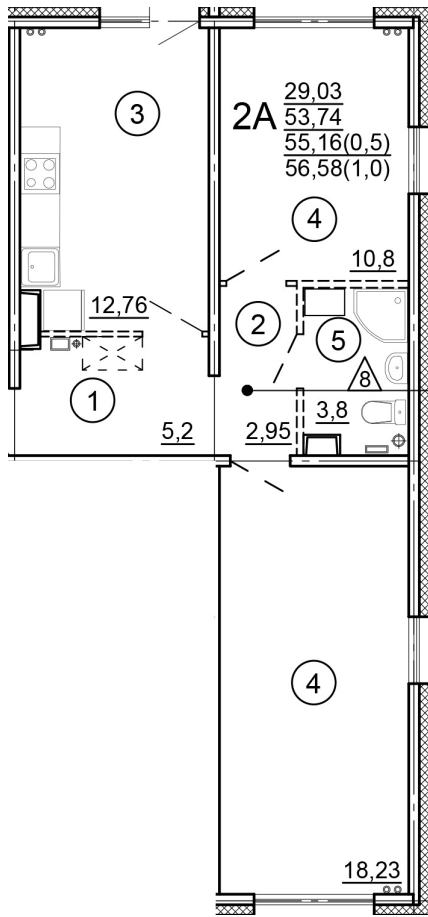

Тверь, ул. Новочеркасская, поз.
15

8(4822)75-01-10
www.dsktver.ru

Пн. – Пт.: с 10.00 до 19.00
Субб. - Вс.: с 10.00 до 17.00

Площадь:	56.58 м ²
Этаж:	17
Очередь строительства:	15
Номер на площадке:	1
Дата сдачи:	Дом сдан