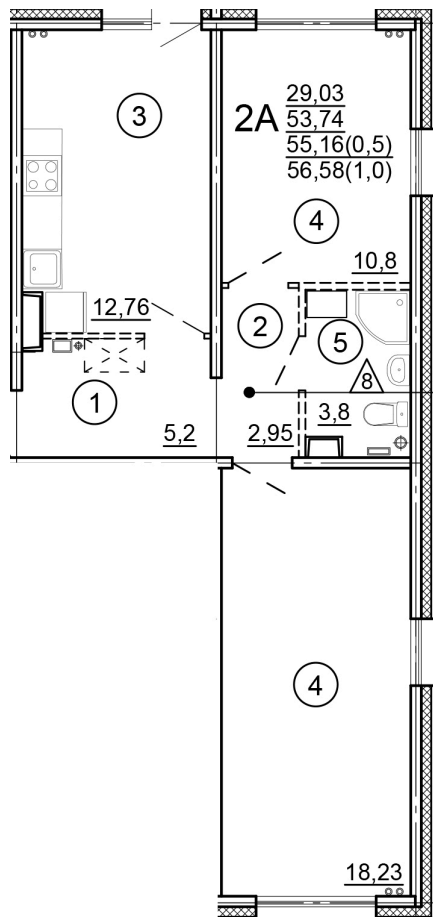

Тверь, ул. Новочеркасская, поз.  
15

8(4822)75-01-10  
[www.dsktver.ru](http://www.dsktver.ru)

Пн. – Пт.: с 10.00 до 19.00  
Субб. - Вс.: с 10.00 до 17.00

|                        |                      |
|------------------------|----------------------|
| Площадь:               | 56.58 м <sup>2</sup> |
| Этаж:                  | 15                   |
| Очередь строительства: | 15                   |
| Номер на площадке:     | 1                    |
| Дата сдачи:            | Дом сдан             |