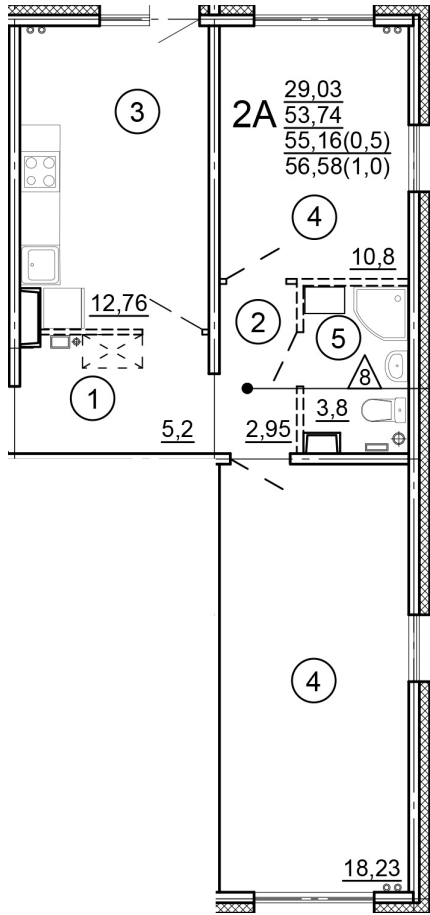

Тверь, ул. Новочеркасская, поз.
15

8(4822)75-01-10
www.dsktver.ru

Пн. – Пт.: с 10.00 до 19.00
Субб. - Вс.: с 10.00 до 17.00

Площадь:	56.58 м ²
Этаж:	15
Очередь строительства:	15
Номер на площадке:	1
Дата сдачи:	Дом сдан