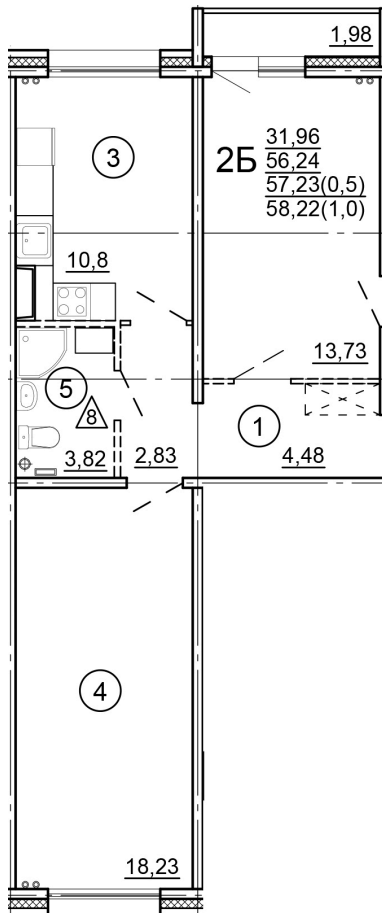

Тверь, ул. Новочеркасская, поз.
15

8(4822)75-01-10
www.dsktver.ru

Пн. – Пт.: с 10.00 до 19.00
Субб. - Вс.: с 10.00 до 17.00

Площадь:	58.22 м ²
Этаж:	18
Очередь строительства:	15
Номер на площадке:	5
Дата сдачи:	Дом сдан