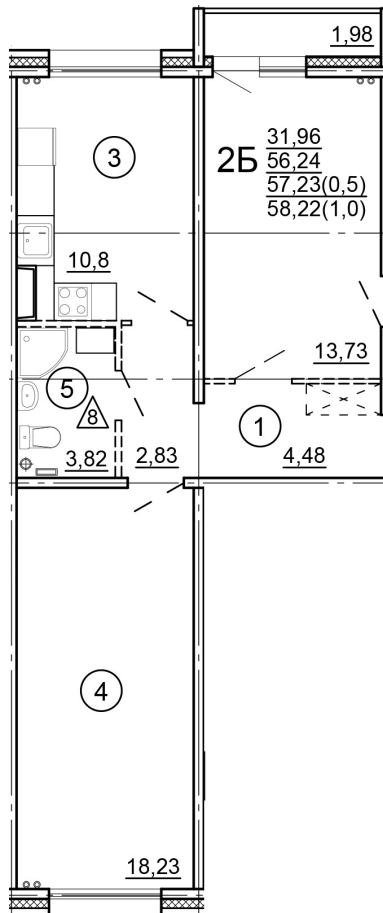

Тверь, ул. Новочеркасская, поз.
15

8(4822)75-01-10
www.dsktver.ru

Пн. – Пт.: с 10.00 до 19.00
Субб. - Вс.: с 10.00 до 17.00

Площадь:	58.22 м ²
Этаж:	18
Очередь строительства:	15
Номер на площадке:	5
Дата сдачи:	Дом сдан