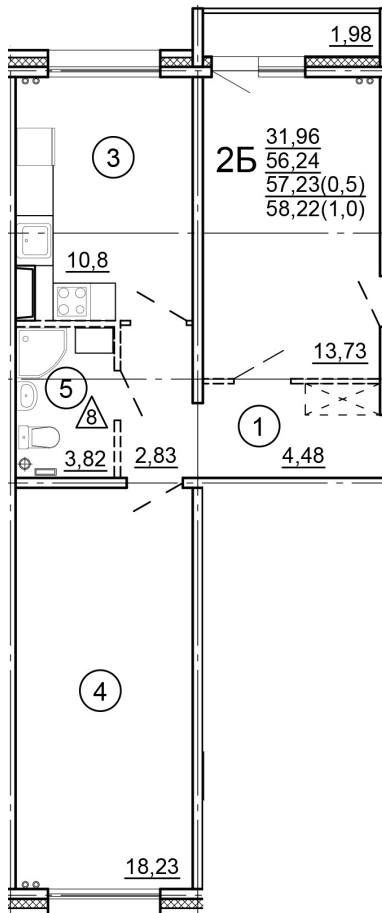

Тверь, ул. Новочеркасская, поз.
15

8(4822)75-01-10
www.dsktver.ru

Пн. – Пт.: с 10.00 до 19.00
Субб. - Вс.: с 10.00 до 17.00

Площадь:	58.22 м ²
Этаж:	12
Очередь строительства:	15
Номер на площадке:	5
Дата сдачи:	Дом сдан