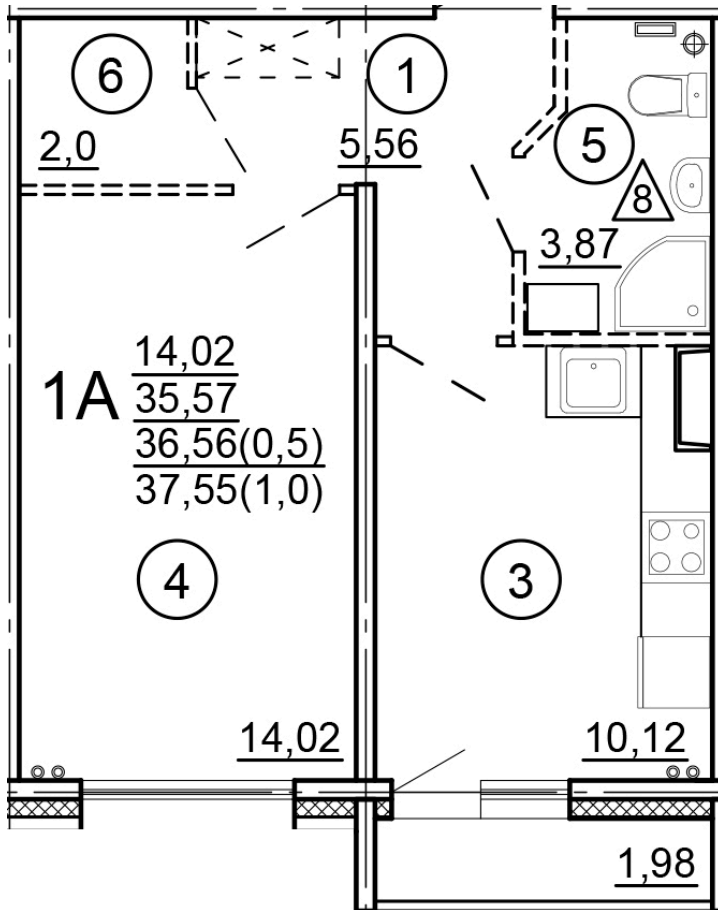

Тверь, ул. Новочеркасская, поз.  
15

8(4822)75-01-10  
[www.dsktver.ru](http://www.dsktver.ru)

Пн. – Пт.: с 10.00 до 19.00  
Субб. - Вс.: с 10.00 до 17.00

Площадь:	37,55 м <sup>2</sup>
Этаж:	12
Очередь строительства:	15
Номер на площадке:	4
Дата сдачи:	Дом сдан