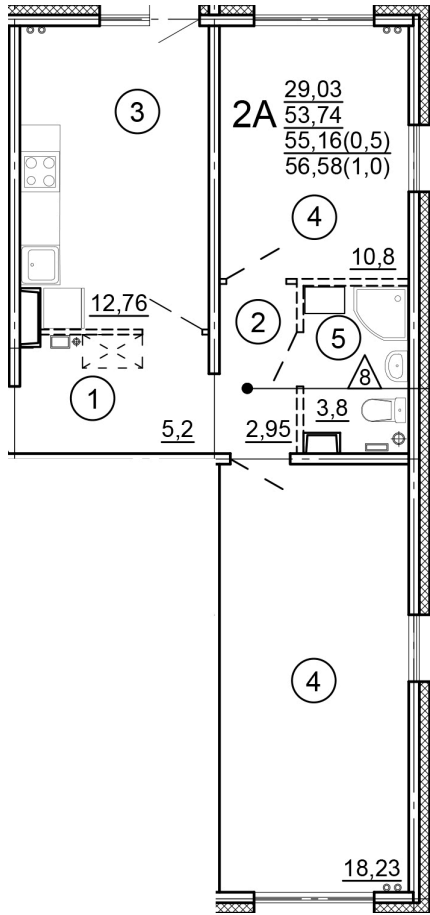

Тверь, ул. Новочеркасская, поз.  
15

8(4822)75-01-10  
[www.dsktver.ru](http://www.dsktver.ru)

Пн. – Пт.: с 10.00 до 19.00  
Субб. - Вс.: с 10.00 до 17.00

|                        |                      |
|------------------------|----------------------|
| Площадь:               | 56.58 м <sup>2</sup> |
| Этаж:                  | 12                   |
| Очередь строительства: | 15                   |
| Номер на площадке:     | 1                    |
| Дата сдачи:            | Дом сдан             |