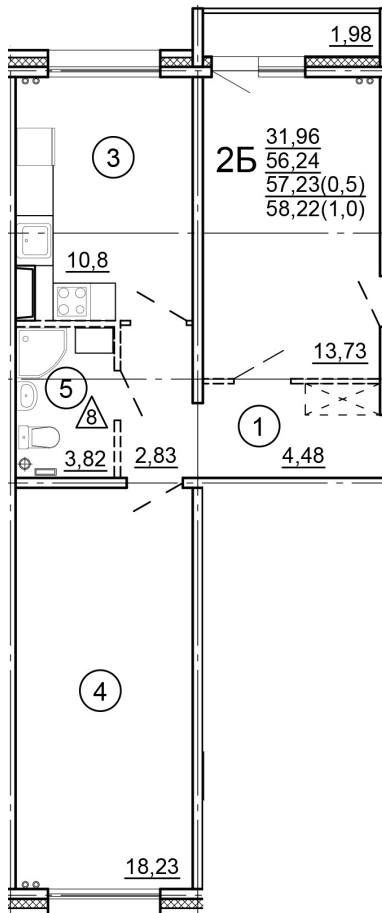

Тверь, ул. Новочеркасская, поз.  
15

8(4822)75-01-10  
[www.dsktver.ru](http://www.dsktver.ru)

Пн. – Пт.: с 10.00 до 19.00  
Субб. - Вс.: с 10.00 до 17.00

Площадь:	58.22 м <sup>2</sup>
Этаж:	11
Очередь строительства:	15
Номер на площадке:	5
Дата сдачи:	Дом сдан