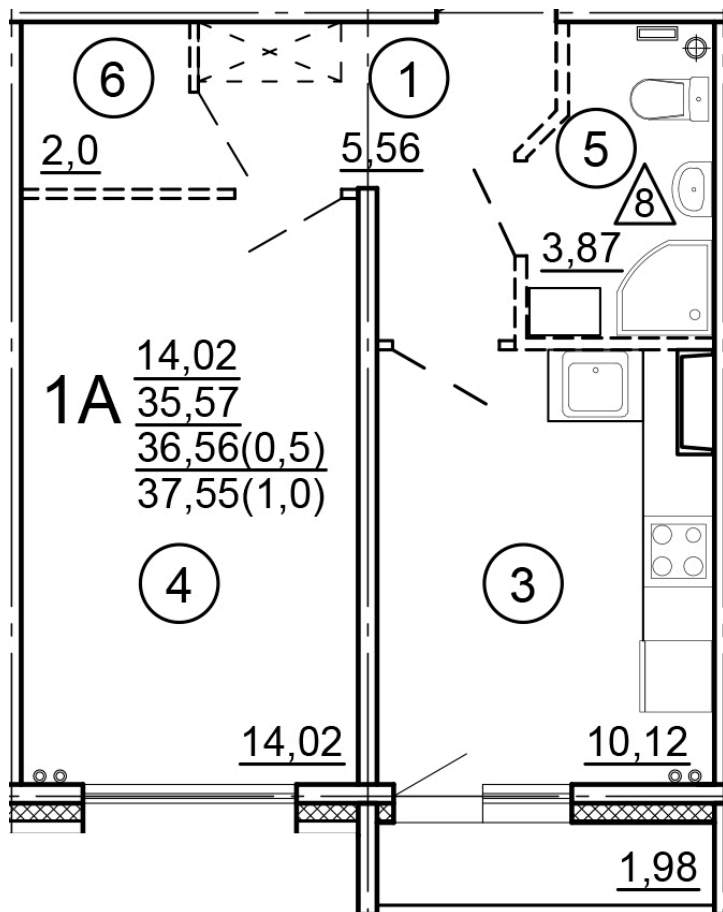

Тверь, ул. Новочеркасская, поз.  
15

8(4822)75-01-10  
[www.dsktver.ru](http://www.dsktver.ru)

Пн. – Пт.: с 10.00 до 19.00  
Субб. - Вс.: с 10.00 до 17.00

Площадь:	37.55 м <sup>2</sup>
Этаж:	11
Очередь строительства:	15
Номер на площадке:	4
Дата сдачи:	Дом сдан