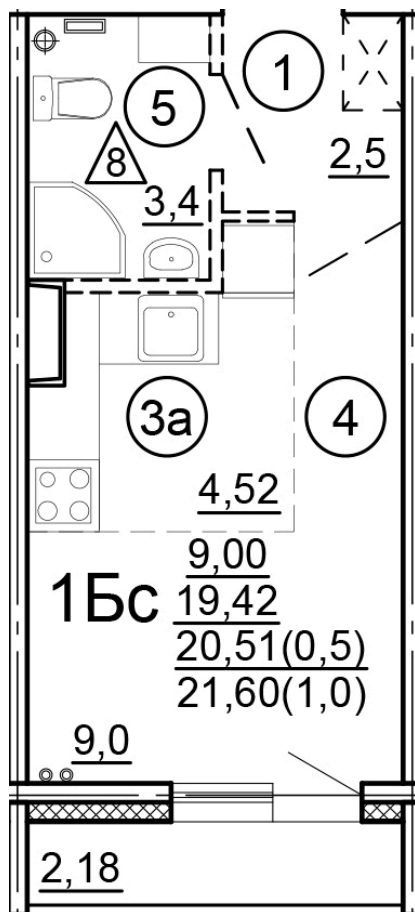

Тверь, ул. Новочеркасская, поз.
15

8(4822)75-01-10
www.dsktver.ru

Пн. – Пт.: с 10.00 до 19.00
Субб. - Вс.: с 10.00 до 17.00

| | |
|------------------------|----------------------|
| Площадь: | 21.60 м ² |
| Этаж: | 11 |
| Очередь строительства: | 15 |
| Номер на площадке: | 3 |
| Дата сдачи: | Дом сдан |