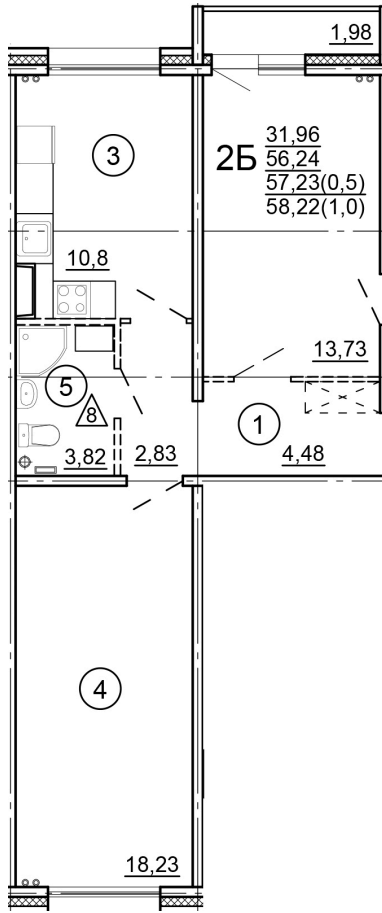

Тверь, ул. Новочеркасская, поз.
15

8(4822)75-01-10
www.dsktver.ru

Пн. – Пт.: с 10.00 до 19.00
Субб. - Вс.: с 10.00 до 17.00

Площадь:	58.22 м ²
Этаж:	10
Очередь строительства:	15
Номер на площадке:	5
Дата сдачи:	Дом сдан