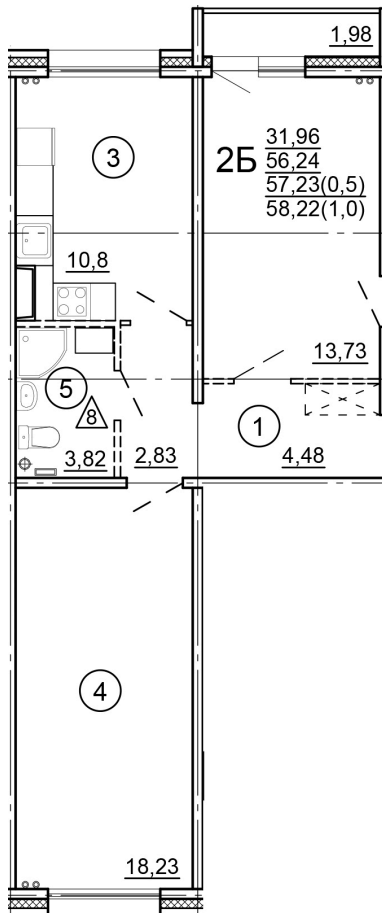

Тверь, ул. Новочеркасская, поз.  
15

8(4822)75-01-10  
[www.dsktver.ru](http://www.dsktver.ru)

Пн. – Пт.: с 10.00 до 19.00  
Субб. - Вс.: с 10.00 до 17.00

Площадь:	58.22 м <sup>2</sup>
Этаж:	10
Очередь строительства:	15
Номер на площадке:	5
Дата сдачи:	Дом сдан