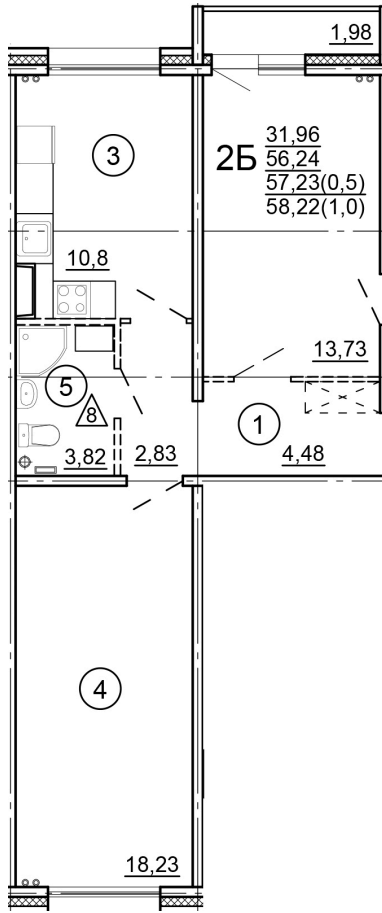

Тверь, ул. Новочеркасская, поз.
15

8(4822)75-01-10
www.dsktver.ru

Пн. – Пт.: с 10.00 до 19.00
Субб. - Вс.: с 10.00 до 17.00

Площадь:	58.22 м ²
Этаж:	9
Очередь строительства:	15
Номер на площадке:	5
Дата сдачи:	Дом сдан