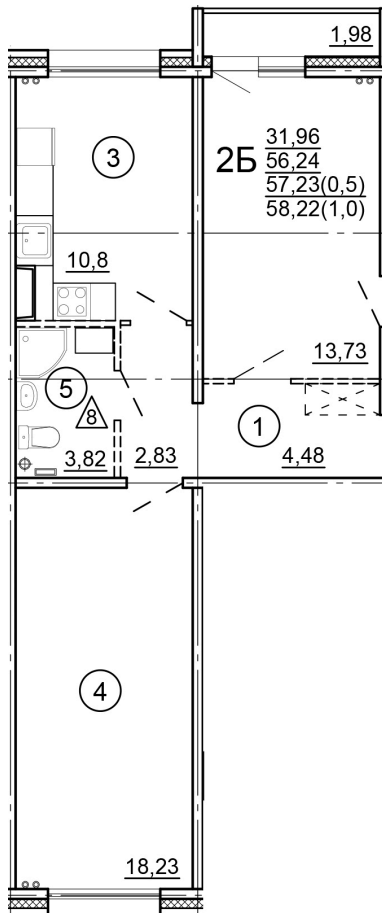

Тверь, ул. Новочеркасская, поз.  
15

8(4822)75-01-10  
[www.dsktver.ru](http://www.dsktver.ru)

Пн. – Пт.: с 10.00 до 19.00  
Субб. - Вс.: с 10.00 до 17.00

Площадь:	58.22 м <sup>2</sup>
Этаж:	9
Очередь строительства:	15
Номер на площадке:	5
Дата сдачи:	Дом сдан