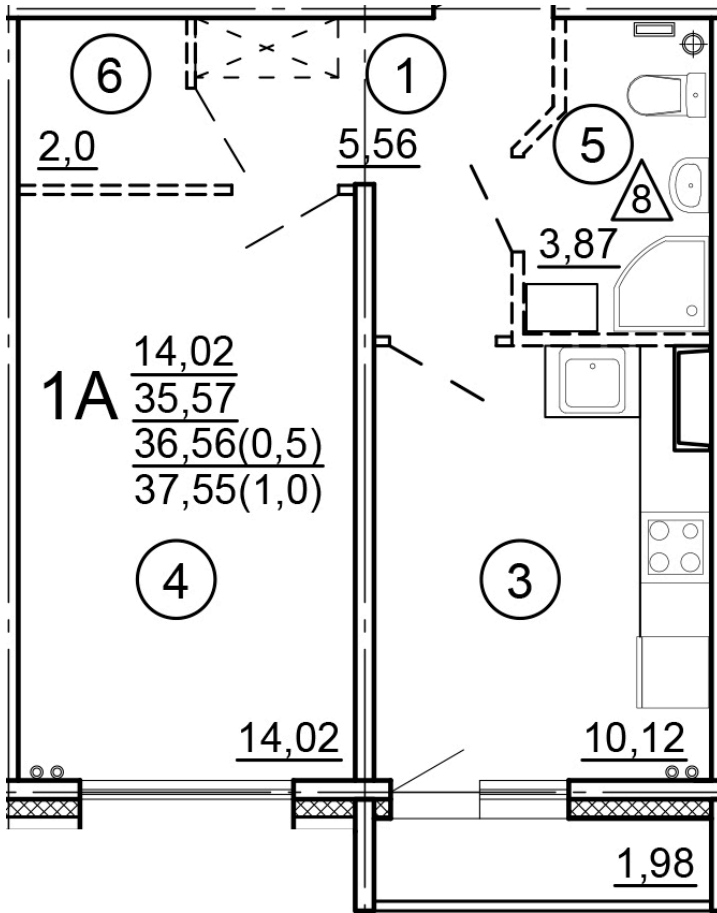

Тверь, ул. Новочеркасская, поз.  
15

8(4822)75-01-10  
[www.dsktver.ru](http://www.dsktver.ru)

Пн. – Пт.: с 10.00 до 19.00  
Субб. - Вс.: с 10.00 до 17.00

Площадь:	37,55 м <sup>2</sup>
Этаж:	9
Очередь строительства:	15
Номер на площадке:	4
Дата сдачи:	Дом сдан