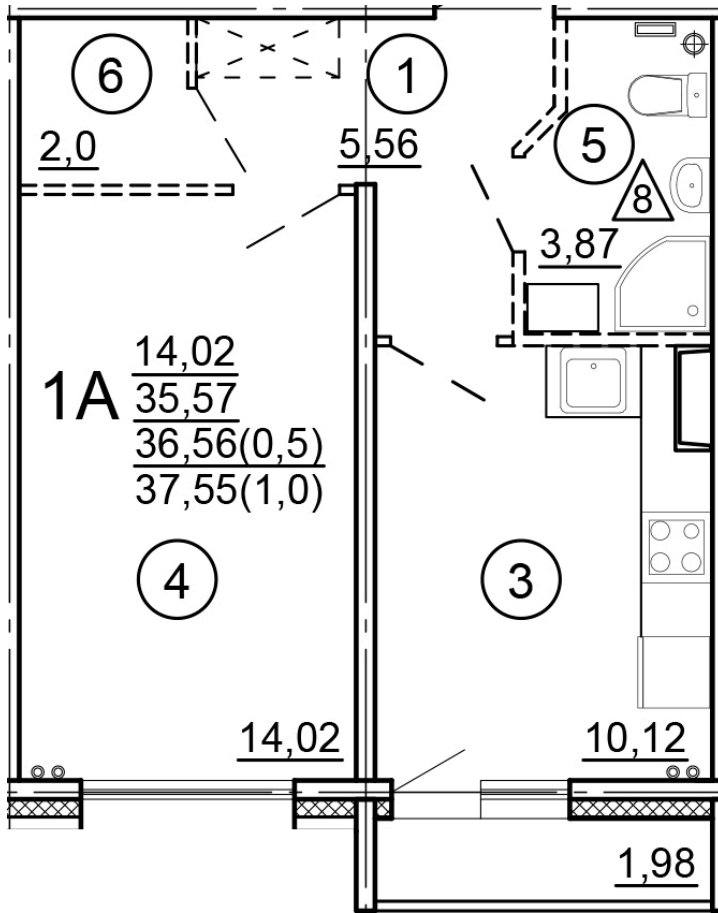

Тверь, ул. Новочеркасская, поз.
15

8(4822)75-01-10
www.dsktver.ru

Пн. – Пт.: с 10.00 до 19.00
Субб. - Вс.: с 10.00 до 17.00

Площадь:	37,55 м ²
Этаж:	9
Очередь строительства:	15
Номер на площадке:	4
Дата сдачи:	Дом сдан