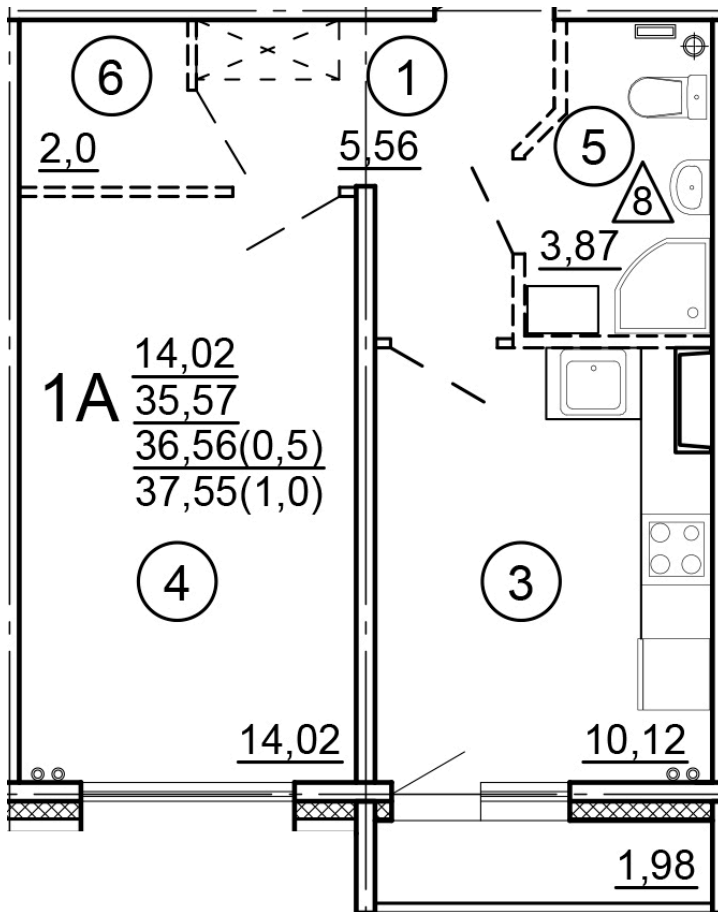

Тверь, ул. Новочеркасская, поз.
15

8(4822)75-01-10
www.dsktver.ru

Пн. – Пт.: с 10.00 до 19.00
Субб. - Вс.: с 10.00 до 17.00

Площадь:	37,55 м ²
Этаж:	9
Очередь строительства:	15
Номер на площадке:	4
Дата сдачи:	Дом сдан