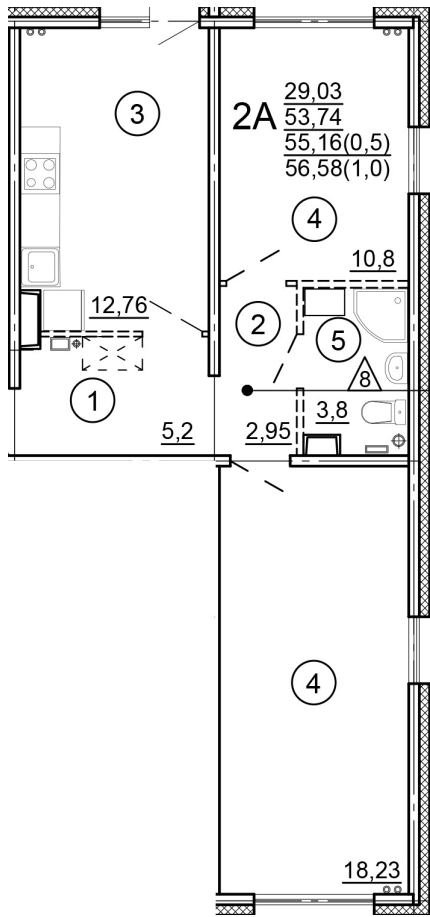

Тверь, ул. Новочеркасская, поз.
15

8(4822)75-01-10
www.dsktver.ru

Пн. – Пт.: с 10.00 до 19.00
Субб. - Вс.: с 10.00 до 17.00

Площадь:	56.58 м ²
Этаж:	9
Очередь строительства:	15
Номер на площадке:	1
Дата сдачи:	Дом сдан