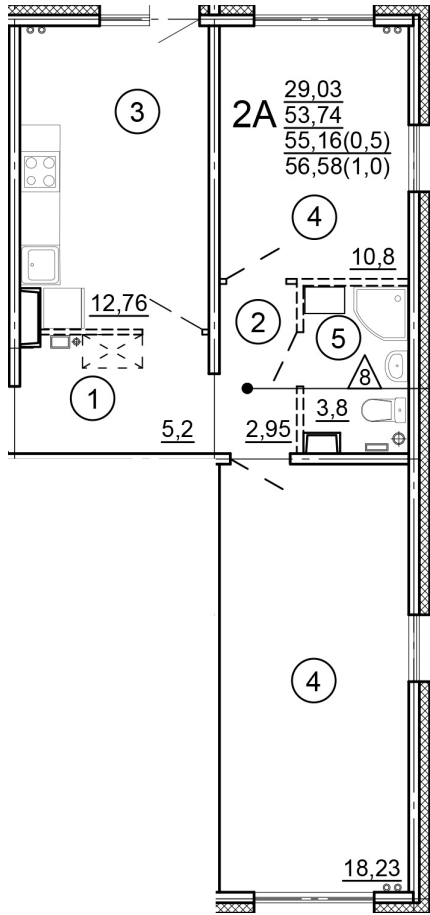

Тверь, ул. Новочеркасская, поз.
15

8(4822)75-01-10
www.dsktver.ru

Пн. – Пт.: с 10.00 до 19.00
Субб. - Вс.: с 10.00 до 17.00

Площадь:	56.58 м ²
Этаж:	9
Очередь строительства:	15
Номер на площадке:	1
Дата сдачи:	Дом сдан