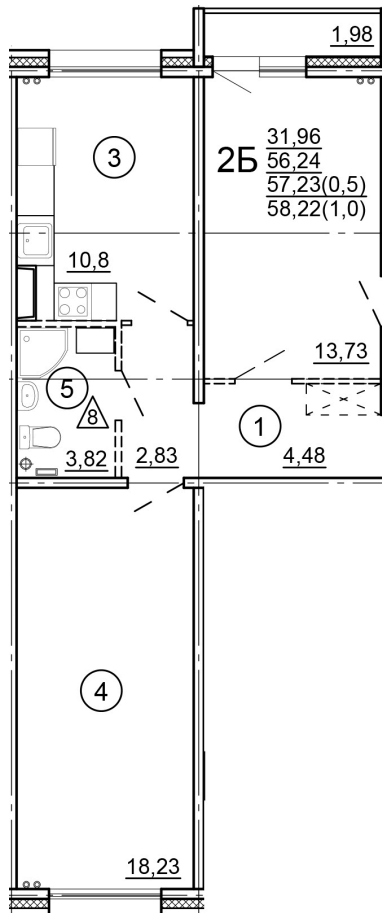

Тверь, ул. Новочеркасская, поз.
15

8(4822)75-01-10
www.dsktver.ru

Пн. – Пт.: с 10.00 до 19.00
Субб. - Вс.: с 10.00 до 17.00

Площадь:	58.22 м ²
Этаж:	8
Очередь строительства:	15
Номер на площадке:	5
Дата сдачи:	Дом сдан