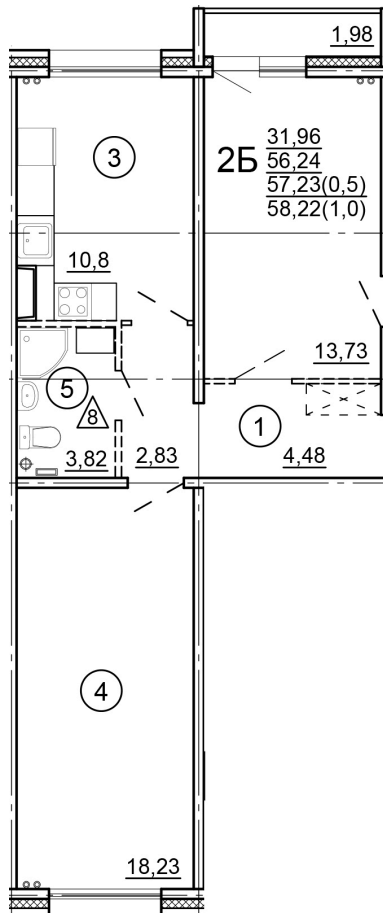

Тверь, ул. Новочеркасская, поз.
15

8(4822)75-01-10
www.dsktver.ru

Пн. – Пт.: с 10.00 до 19.00
Субб. - Вс.: с 10.00 до 17.00

Площадь:	58.22 м ²
Этаж:	8
Очередь строительства:	15
Номер на площадке:	5
Дата сдачи:	Дом сдан