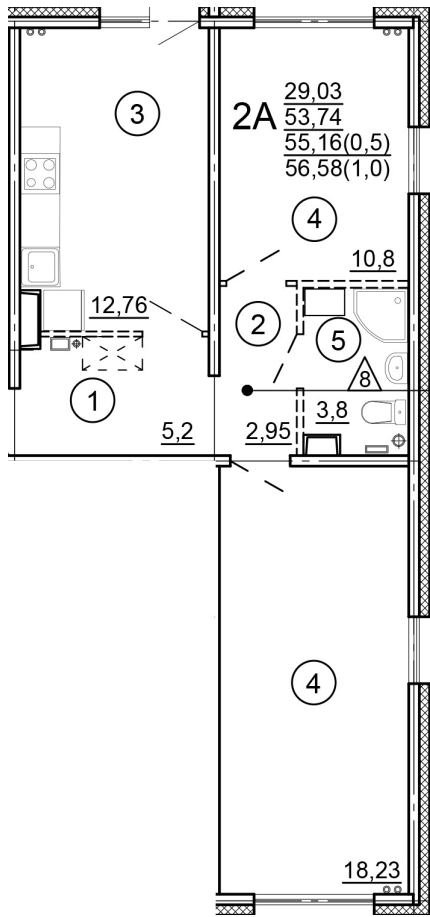

Тверь, ул. Новочеркасская, поз.
15

8(4822)75-01-10
www.dsktver.ru

Пн. – Пт.: с 10.00 до 19.00
Субб. - Вс.: с 10.00 до 17.00

Площадь:	56.58 м ²
Этаж:	8
Очередь строительства:	15
Номер на площадке:	1
Дата сдачи:	Дом сдан