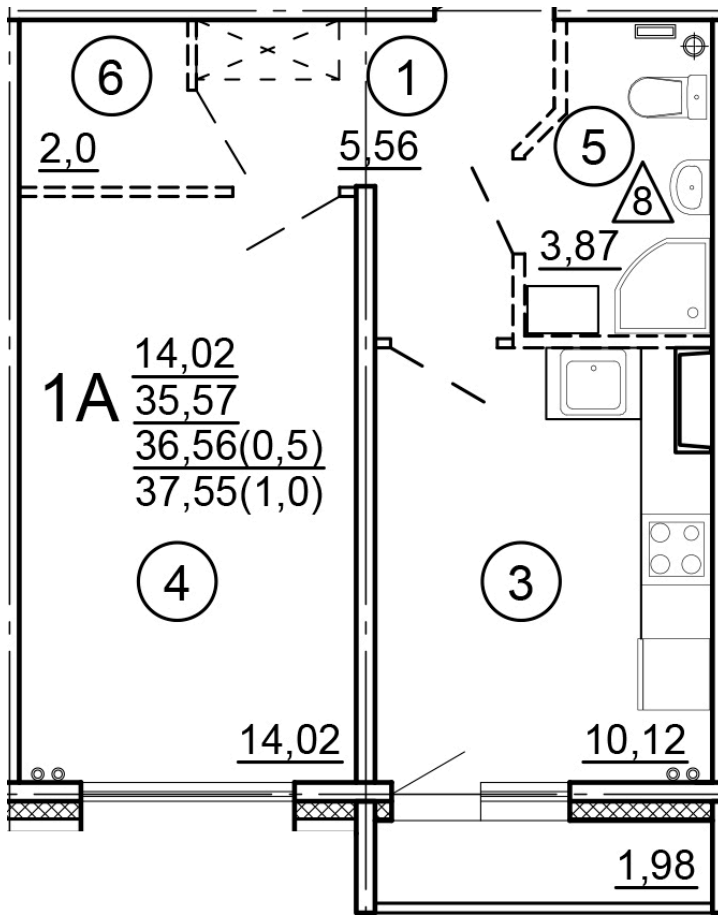

Тверь, ул. Новочеркасская, поз.
15

8(4822)75-01-10
www.dsktver.ru

Пн. – Пт.: с 10.00 до 19.00
Субб. - Вс.: с 10.00 до 17.00

| | |
|------------------------|----------------------|
| Площадь: | 37.55 м ² |
| Этаж: | 7 |
| Очередь строительства: | 15 |
| Номер на площадке: | 4 |
| Дата сдачи: | Дом сдан |