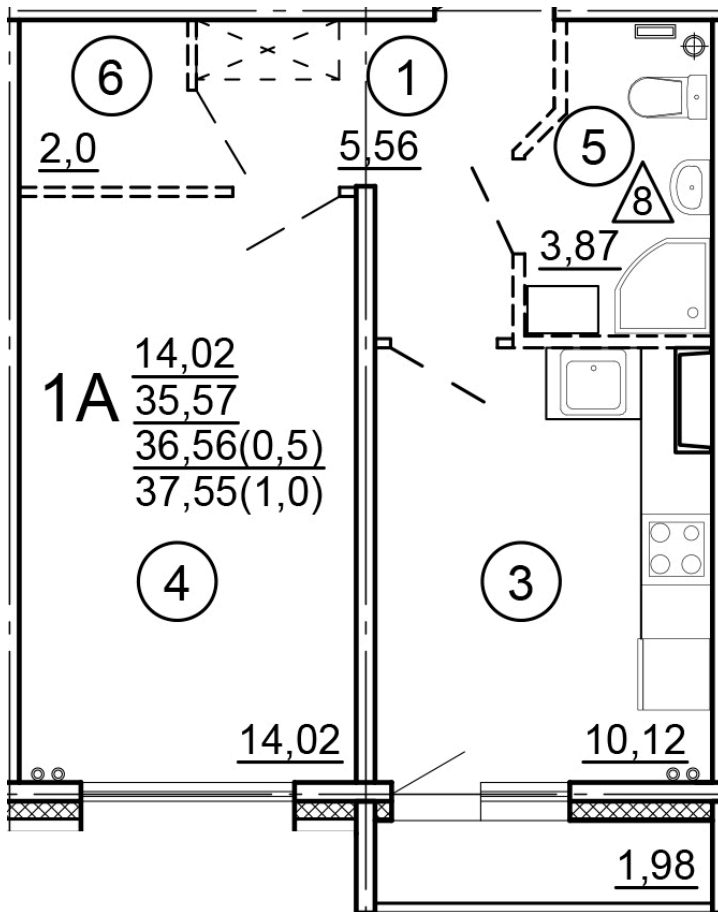

Тверь, ул. Новочеркасская, поз.  
15

8(4822)75-01-10  
[www.dsktver.ru](http://www.dsktver.ru)

Пн. – Пт.: с 10.00 до 19.00  
Субб. - Вс.: с 10.00 до 17.00

Площадь:	37,55 м <sup>2</sup>
Этаж:	7
Очередь строительства:	15
Номер на площадке:	4
Дата сдачи:	Дом сдан