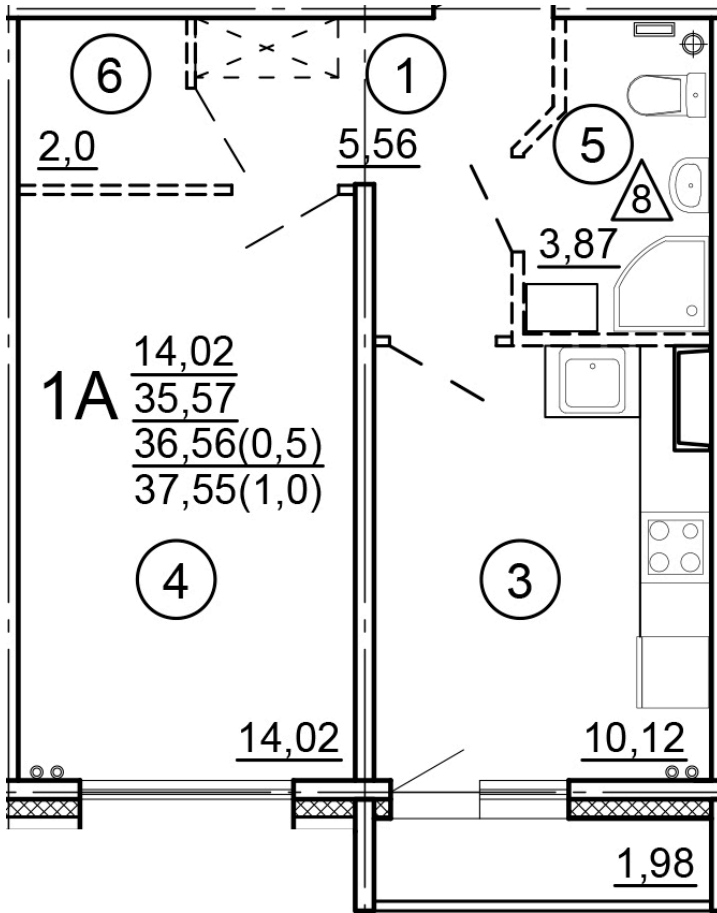

Тверь, ул. Новочеркасская, поз.
15

8(4822)75-01-10
www.dsktver.ru

Пн. – Пт.: с 10.00 до 19.00
Субб. - Вс.: с 10.00 до 17.00

Площадь:	37,55 м ²
Этаж:	7
Очередь строительства:	15
Номер на площадке:	4
Дата сдачи:	Дом сдан