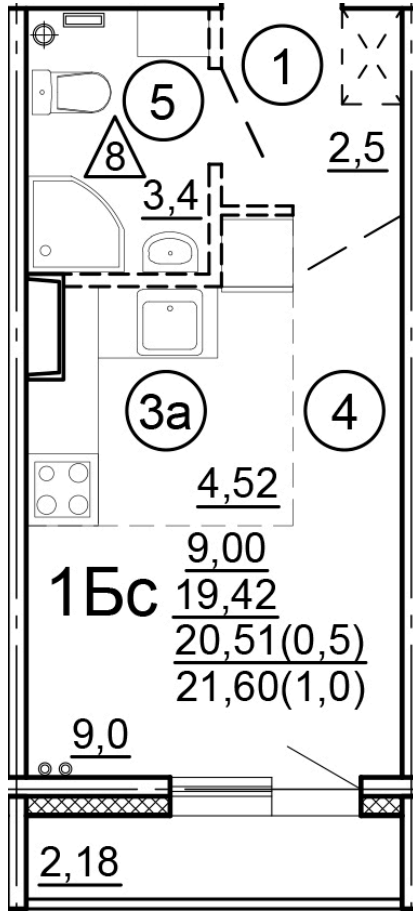

Тверь, ул. Новочеркасская, поз.
15

8(4822)75-01-10
www.dsktver.ru

Пн. – Пт.: с 10.00 до 19.00
Субб. - Вс.: с 10.00 до 17.00

Площадь:	21.60 м ²
Этаж:	7
Очередь строительства:	15
Номер на площадке:	3
Дата сдачи:	Дом сдан