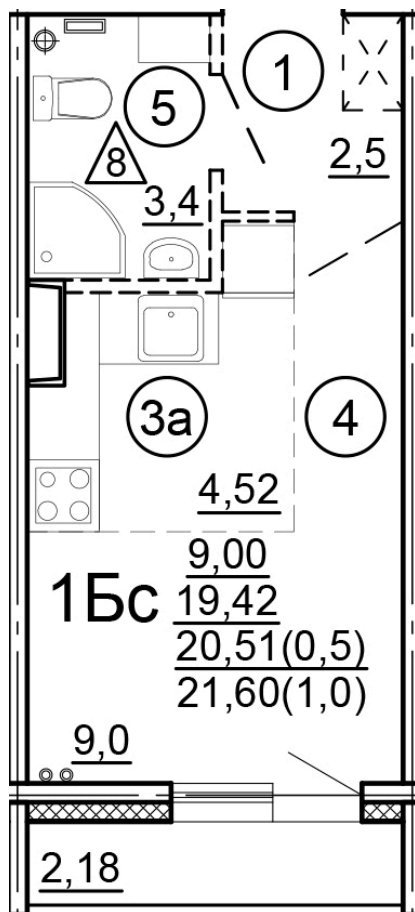

Тверь, ул. Новочеркасская, поз.
15

8(4822)75-01-10
www.dsktver.ru

Пн. – Пт.: с 10.00 до 19.00
Субб. - Вс.: с 10.00 до 17.00

Площадь:	21.60 м ²
Этаж:	7
Очередь строительства:	15
Номер на площадке:	3
Дата сдачи:	Дом сдан