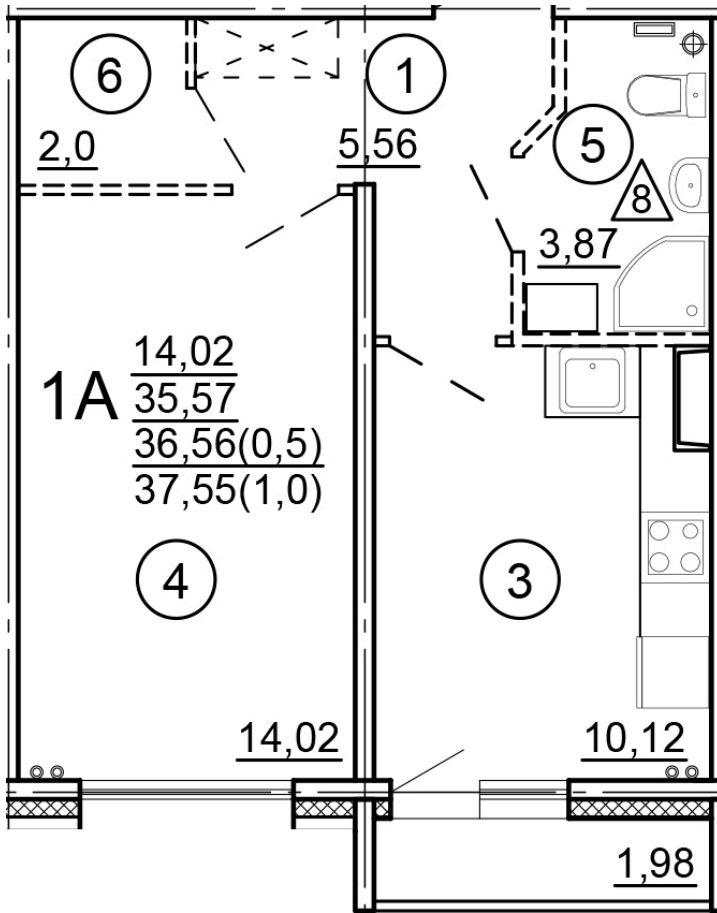

Тверь, ул. Новочеркасская, поз.
15

8(4822)75-01-10
www.dsktver.ru

Пн. – Пт.: с 10.00 до 19.00
Субб. - Вс.: с 10.00 до 17.00

Площадь:	37.55 м ²
Этаж:	7
Очередь строительства:	15
Номер на площадке:	2
Дата сдачи:	Дом сдан