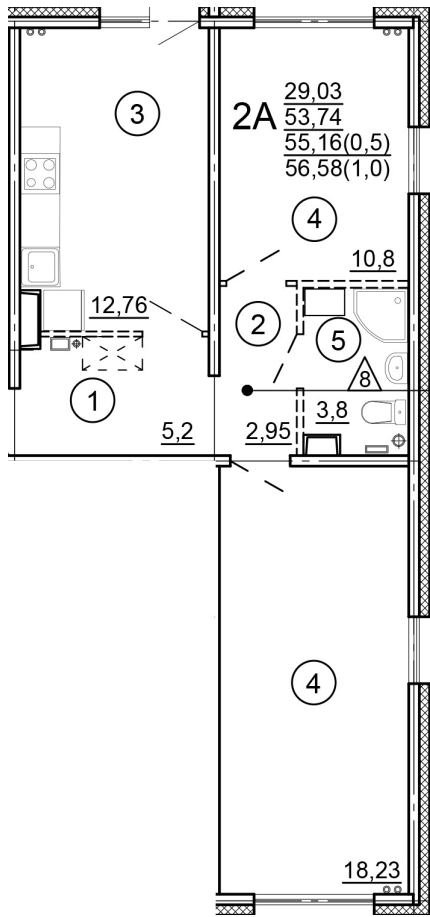

Тверь, ул. Новочеркасская, поз.
15

8(4822)75-01-10
www.dsktver.ru

Пн. – Пт.: с 10.00 до 19.00
Субб. - Вс.: с 10.00 до 17.00

Площадь:	56.58 м ²
Этаж:	7
Очередь строительства:	15
Номер на площадке:	1
Дата сдачи:	Дом сдан