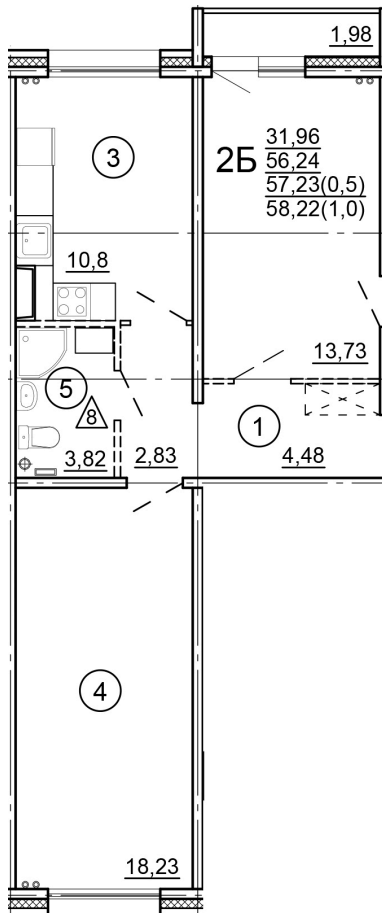

Тверь, ул. Новочеркасская, поз.
15

8(4822)75-01-10
www.dsktver.ru

Пн. – Пт.: с 10.00 до 19.00
Субб. - Вс.: с 10.00 до 17.00

Площадь:	58.22 м ²
Этаж:	6
Очередь строительства:	15
Номер на площадке:	5
Дата сдачи:	Дом сдан