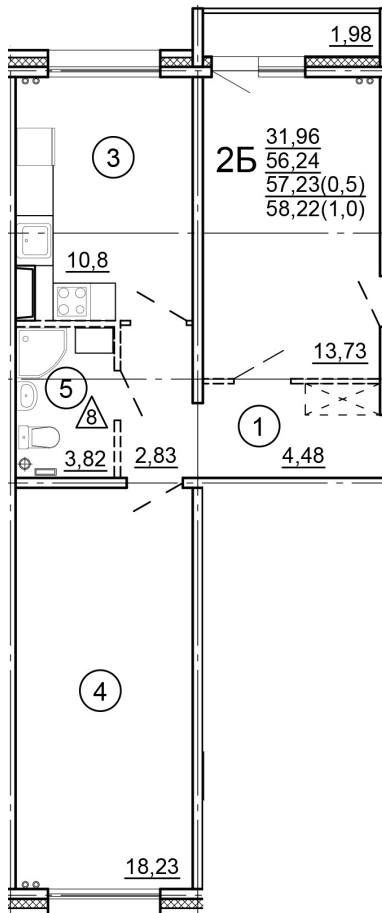

Тверь, ул. Новочеркасская, поз.  
15

8(4822)75-01-10  
[www.dsktver.ru](http://www.dsktver.ru)

Пн. – Пт.: с 10.00 до 19.00  
Субб. - Вс.: с 10.00 до 17.00

|                        |                      |
|------------------------|----------------------|
| Площадь:               | 58.22 м <sup>2</sup> |
| Этаж:                  | 6                    |
| Очередь строительства: | 15                   |
| Номер на площадке:     | 5                    |
| Дата сдачи:            | Дом сдан             |