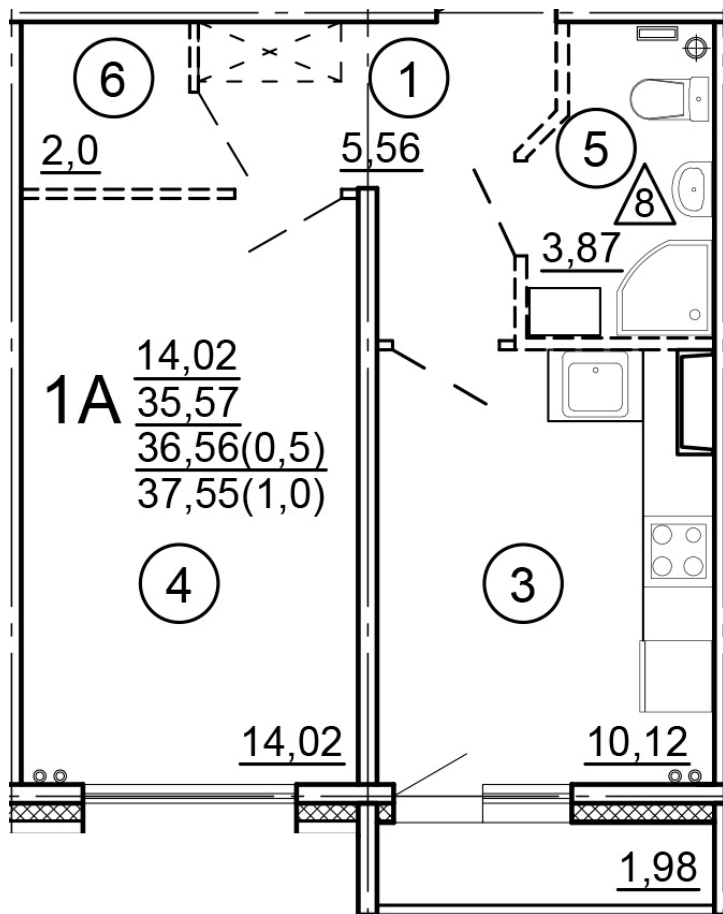

Тверь, ул. Новочеркасская, поз.
15

8(4822)75-01-10
www.dsktver.ru

Пн. – Пт.: с 10.00 до 19.00
Субб. - Вс.: с 10.00 до 17.00

Площадь:	37.55 м ²
Этаж:	6
Очередь строительства:	15
Номер на площадке:	4
Дата сдачи:	Дом сдан