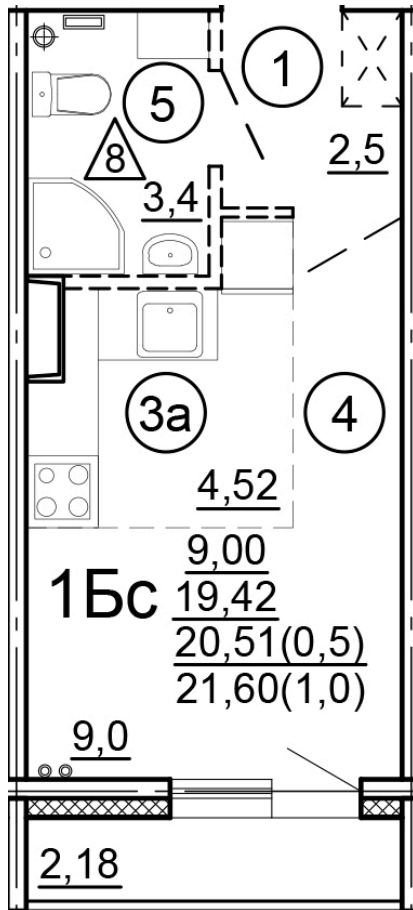

Тверь, ул. Новочеркасская, поз.
15

8(4822)75-01-10
www.dsktver.ru

Пн. – Пт.: с 10.00 до 19.00
Субб. - Вс.: с 10.00 до 17.00

Площадь:	21.60 м ²
Этаж:	6
Очередь строительства:	15
Номер на площадке:	3
Дата сдачи:	Дом сдан