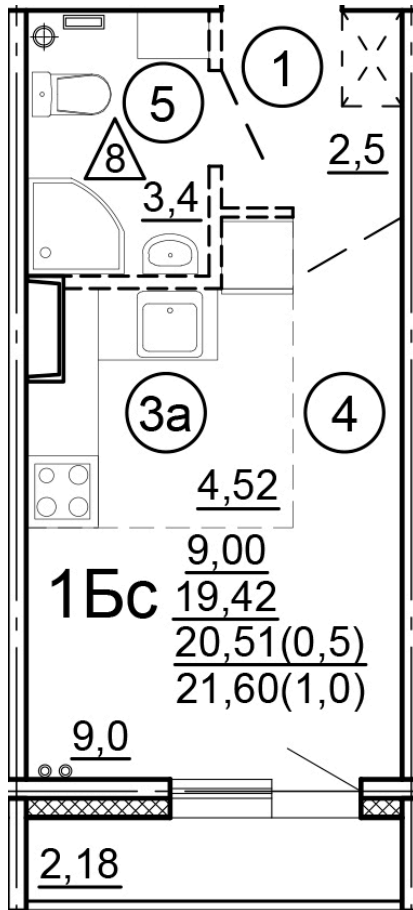

Тверь, ул. Новочеркасская, поз.  
15

8(4822)75-01-10  
[www.dsktver.ru](http://www.dsktver.ru)

Пн. – Пт.: с 10.00 до 19.00  
Субб. - Вс.: с 10.00 до 17.00

Площадь:	21.60 м <sup>2</sup>
Этаж:	6
Очередь строительства:	15
Номер на площадке:	3
Дата сдачи:	Дом сдан