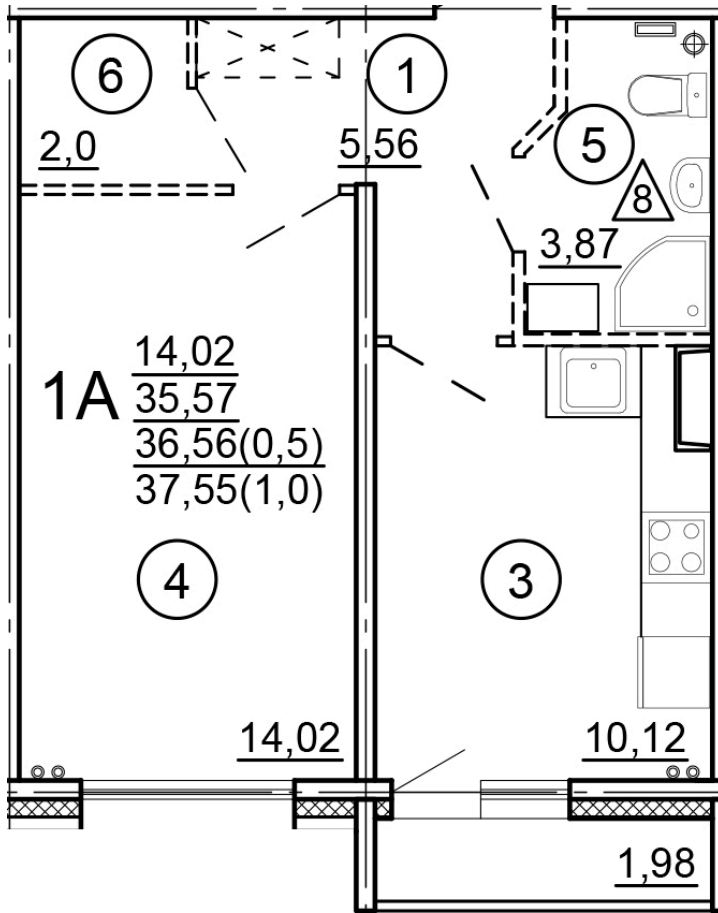

Тверь, ул. Новочеркасская, поз.
15

8(4822)75-01-10
www.dsktver.ru

Пн. – Пт.: с 10.00 до 19.00
Субб. - Вс.: с 10.00 до 17.00

Площадь:	37,55 м ²
Этаж:	6
Очередь строительства:	15
Номер на площадке:	2
Дата сдачи:	Дом сдан