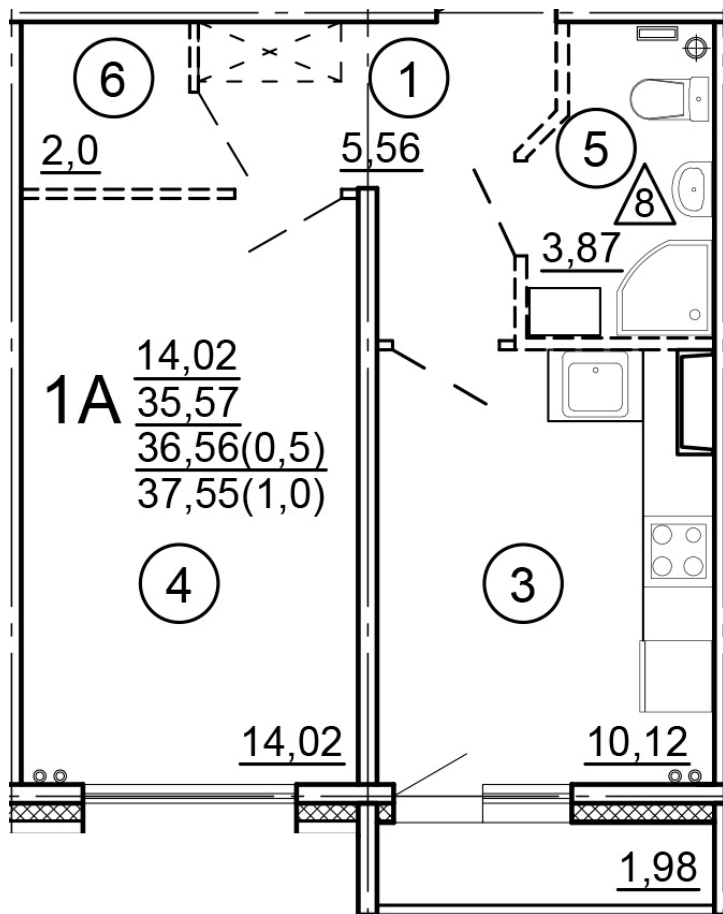

Тверь, ул. Новочеркасская, поз.  
15

8(4822)75-01-10  
[www.dsktver.ru](http://www.dsktver.ru)

Пн. – Пт.: с 10.00 до 19.00  
Субб. - Вс.: с 10.00 до 17.00

|                        |                      |
|------------------------|----------------------|
| Площадь:               | 37,55 м <sup>2</sup> |
| Этаж:                  | 6                    |
| Очередь строительства: | 15                   |
| Номер на площадке:     | 2                    |
| Дата сдачи:            | Дом сдан             |