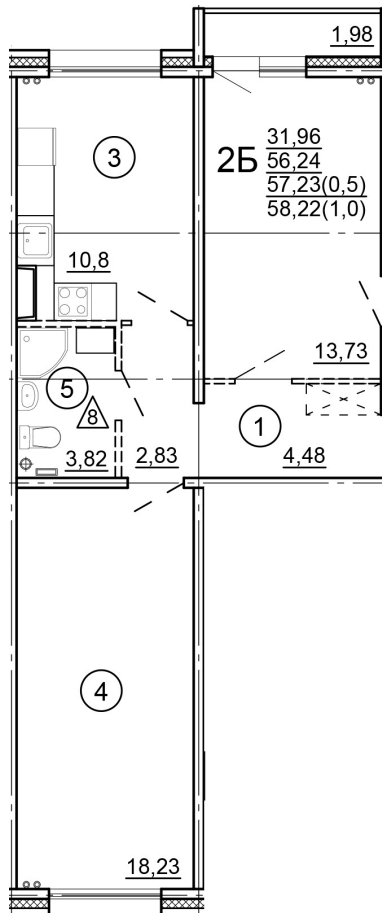

Тверь, ул. Новочеркасская, поз.
15

8(4822)75-01-10
www.dsktver.ru

Пн. – Пт.: с 10.00 до 19.00
Субб. - Вс.: с 10.00 до 17.00

Площадь:	58.22 м ²
Этаж:	5
Очередь строительства:	15
Номер на площадке:	5
Дата сдачи:	Дом сдан