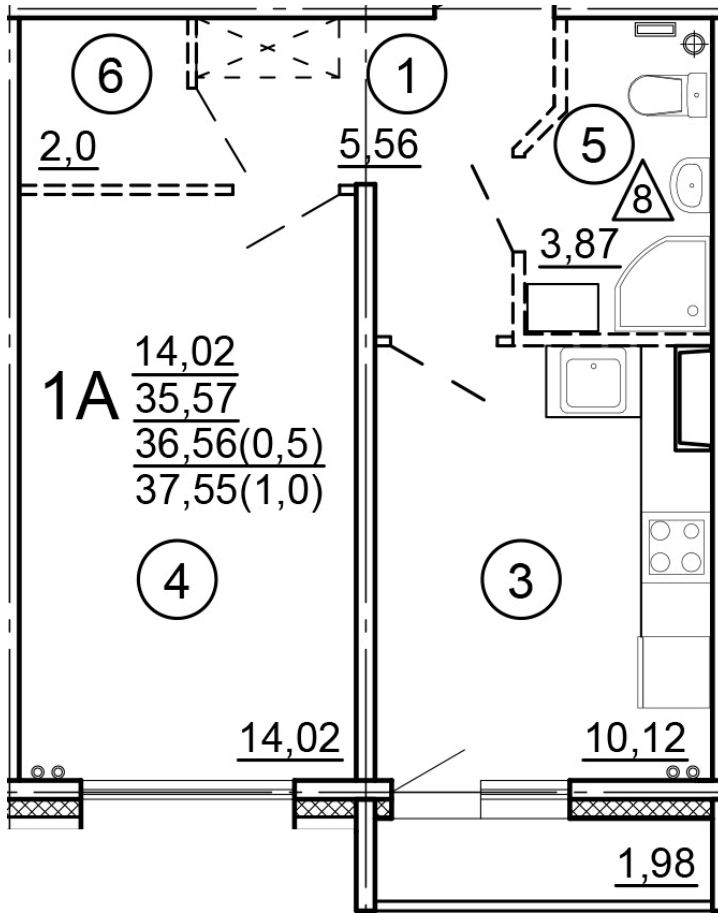

Тверь, ул. Новочеркасская, поз.
15

8(4822)75-01-10
www.dsktver.ru

Пн. – Пт.: с 10.00 до 19.00
Субб. - Вс.: с 10.00 до 17.00

Площадь:	37,55 м ²
Этаж:	5
Очередь строительства:	15
Номер на площадке:	4
Дата сдачи:	Дом сдан