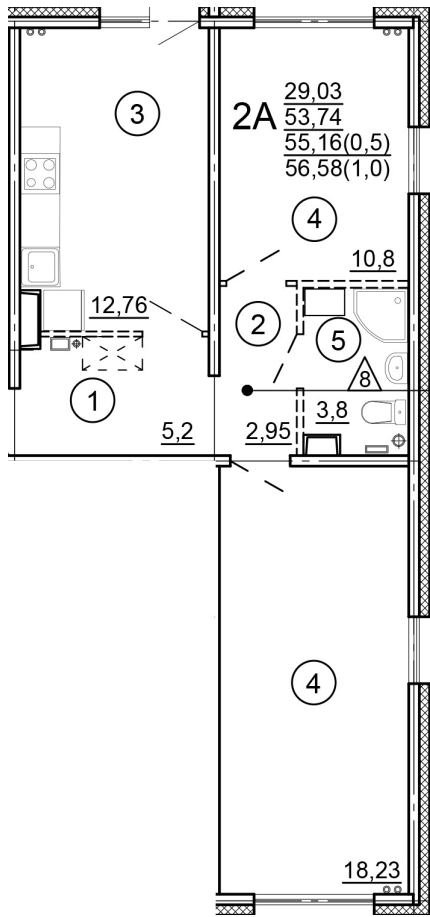

Тверь, ул. Новочеркасская, поз.
15

8(4822)75-01-10
www.dsktver.ru

Пн. – Пт.: с 10.00 до 19.00
Субб. - Вс.: с 10.00 до 17.00

Площадь:	56.58 м ²
Этаж:	5
Очередь строительства:	15
Номер на площадке:	1
Дата сдачи:	Дом сдан