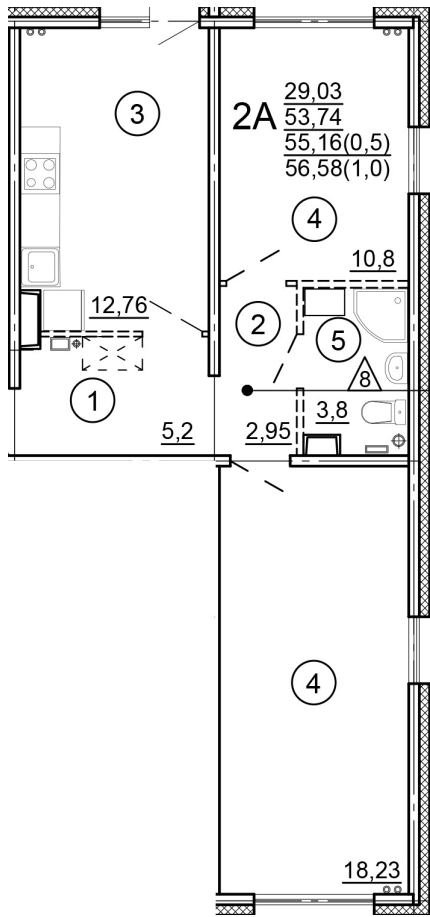

Тверь, ул. Новочеркасская, поз.  
15

8(4822)75-01-10  
[www.dsktver.ru](http://www.dsktver.ru)

Пн. – Пт.: с 10.00 до 19.00  
Субб. - Вс.: с 10.00 до 17.00

Площадь:	56.58 м <sup>2</sup>
Этаж:	5
Очередь строительства:	15
Номер на площадке:	1
Дата сдачи:	Дом сдан