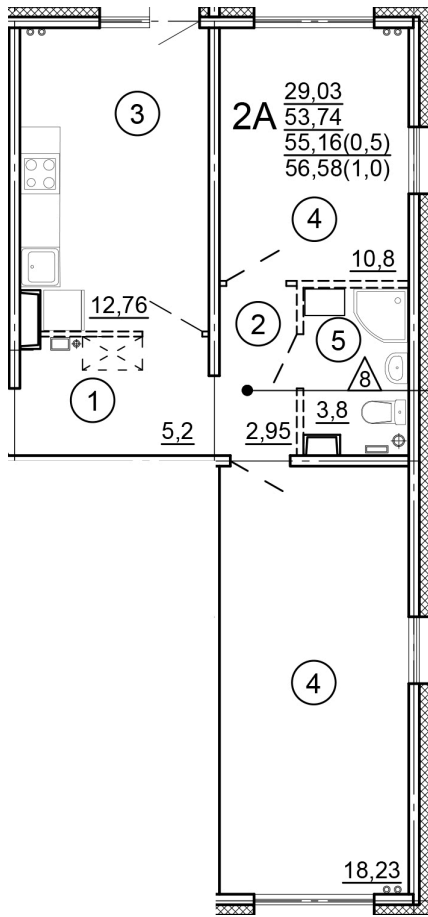

Тверь, ул. Новочеркасская, поз.  
15

8(4822)75-01-10  
[www.dsktver.ru](http://www.dsktver.ru)

Пн. – Пт.: с 10.00 до 19.00  
Субб. - Вс.: с 10.00 до 17.00

Площадь:	56.58 м <sup>2</sup>
Этаж:	5
Очередь строительства:	15
Номер на площадке:	1
Дата сдачи:	Дом сдан