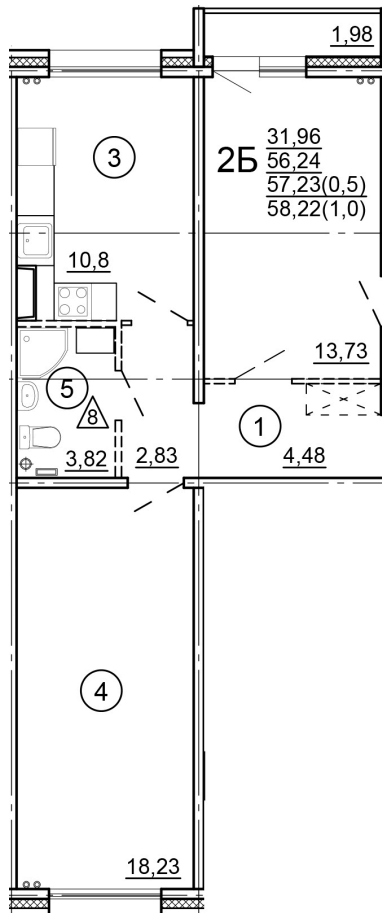

Тверь, ул. Новочеркасская, поз.
15

8(4822)75-01-10
www.dsktver.ru

Пн. – Пт.: с 10.00 до 19.00
Субб. - Вс.: с 10.00 до 17.00

Площадь:	58.22 м ²
Этаж:	4
Очередь строительства:	15
Номер на площадке:	5
Дата сдачи:	Дом сдан