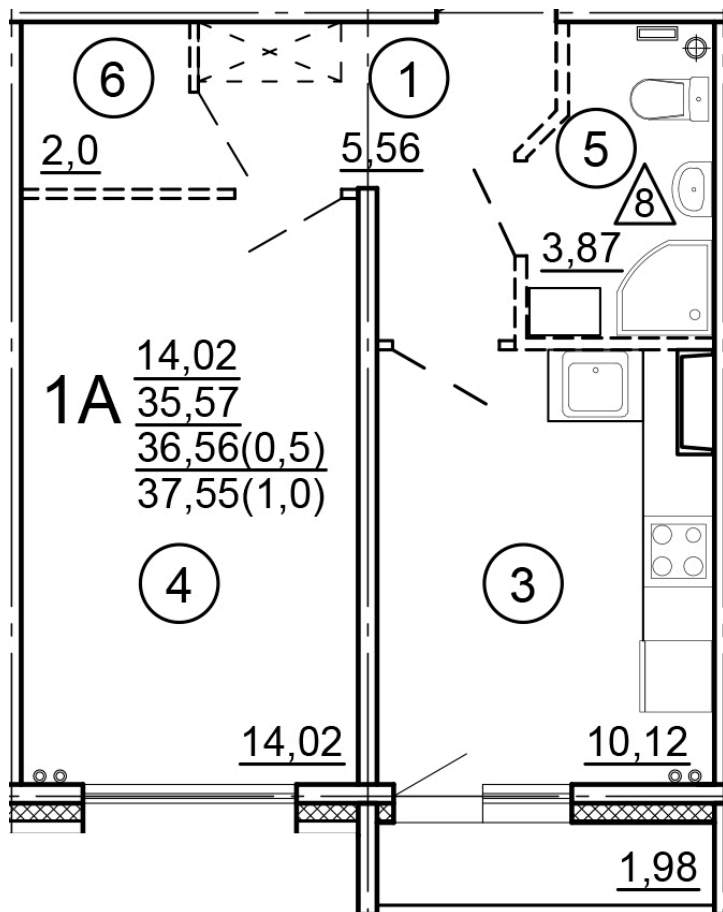

Тверь, ул. Новочеркасская, поз.
15

8(4822)75-01-10
www.dsktver.ru

Пн. – Пт.: с 10.00 до 19.00
Субб. - Вс.: с 10.00 до 17.00

Площадь:	37.55 м ²
Этаж:	4
Очередь строительства:	15
Номер на площадке:	4
Дата сдачи:	Дом сдан