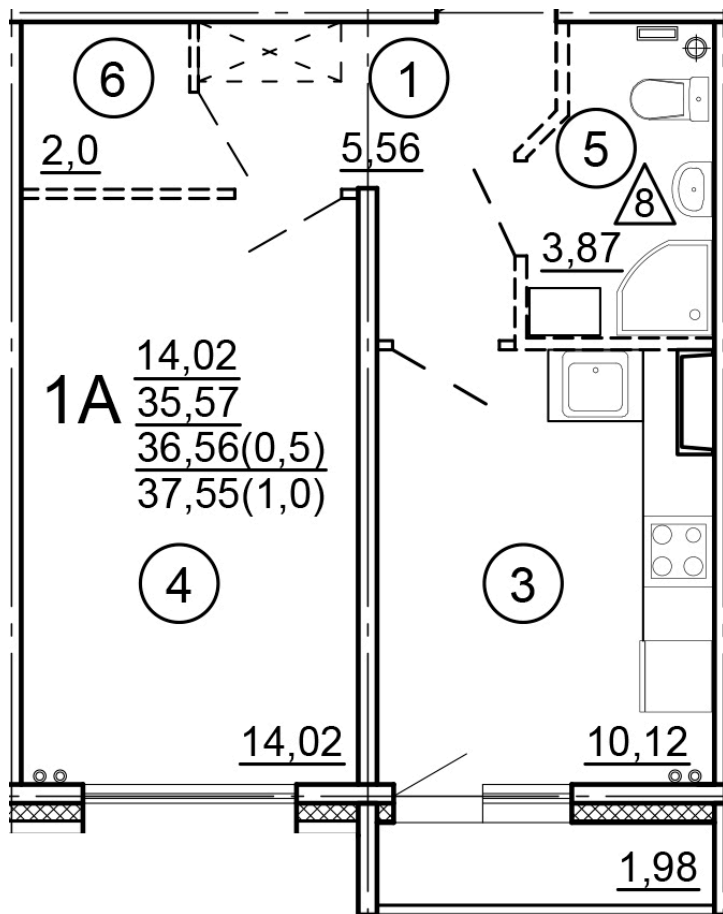

Тверь, ул. Новочеркасская, поз.
15

8(4822)75-01-10
www.dsktver.ru

Пн. – Пт.: с 10.00 до 19.00
Субб. - Вс.: с 10.00 до 17.00

Площадь:	37,55 м ²
Этаж:	4
Очередь строительства:	15
Номер на площадке:	4
Дата сдачи:	Дом сдан