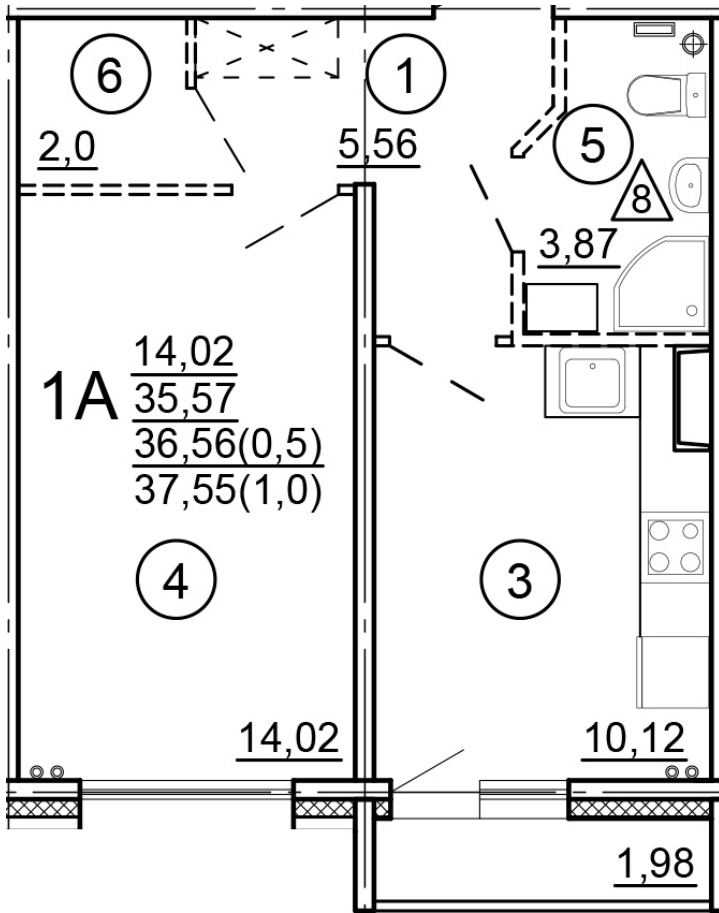

Тверь, ул. Новочеркасская, поз.
15

8(4822)75-01-10
www.dsktver.ru

Пн. – Пт.: с 10.00 до 19.00
Субб. - Вс.: с 10.00 до 17.00

Площадь:	37,55 м ²
Этаж:	3
Очередь строительства:	15
Номер на площадке:	4
Дата сдачи:	Дом сдан