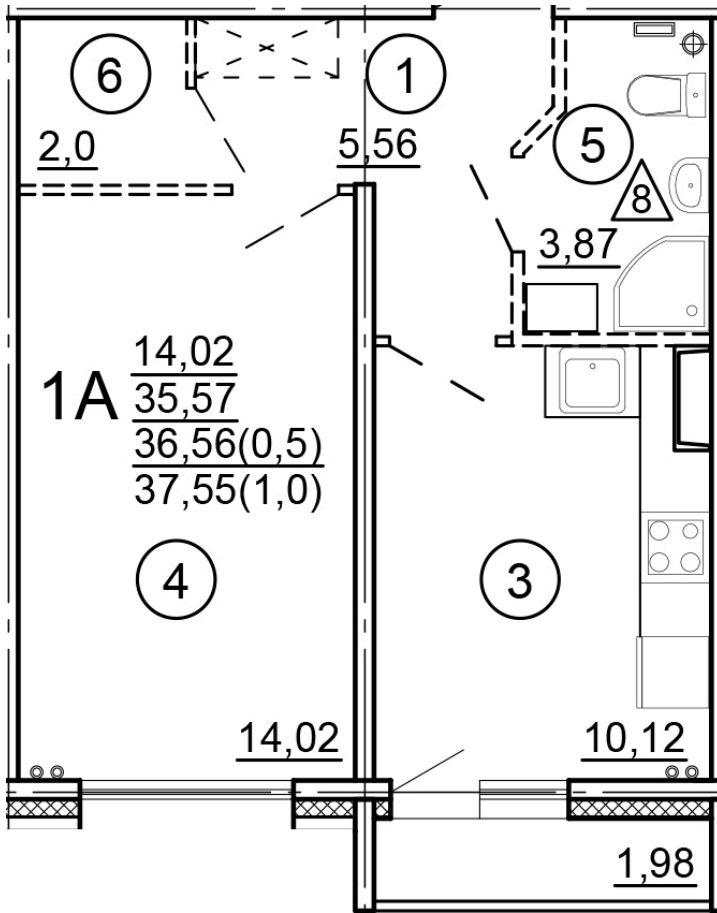

Тверь, ул. Новочеркасская, поз.
15

8(4822)75-01-10
www.dsktver.ru

Пн. – Пт.: с 10.00 до 19.00
Субб. - Вс.: с 10.00 до 17.00

Площадь:	37,55 м ²
Этаж:	3
Очередь строительства:	15
Номер на площадке:	4
Дата сдачи:	Дом сдан