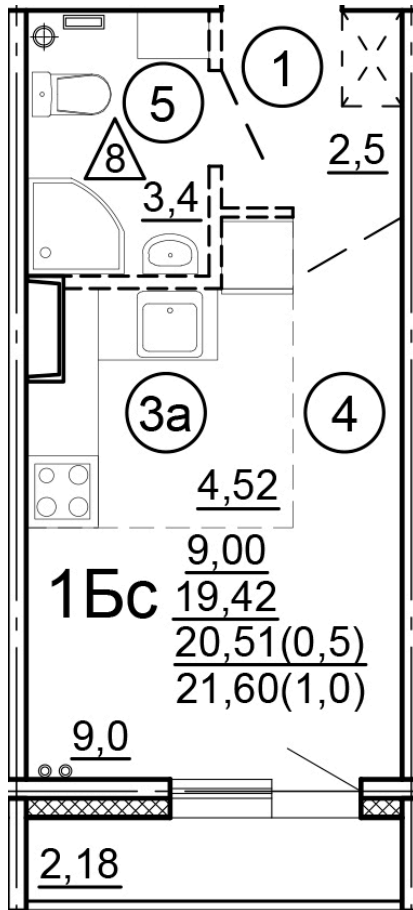

Тверь, ул. Новочеркасская, поз.  
15

8(4822)75-01-10  
[www.dsktver.ru](http://www.dsktver.ru)

Пн. – Пт.: с 10.00 до 19.00  
Субб. - Вс.: с 10.00 до 17.00

Площадь:	21.60 м <sup>2</sup>
Этаж:	3
Очередь строительства:	15
Номер на площадке:	3
Дата сдачи:	Дом сдан