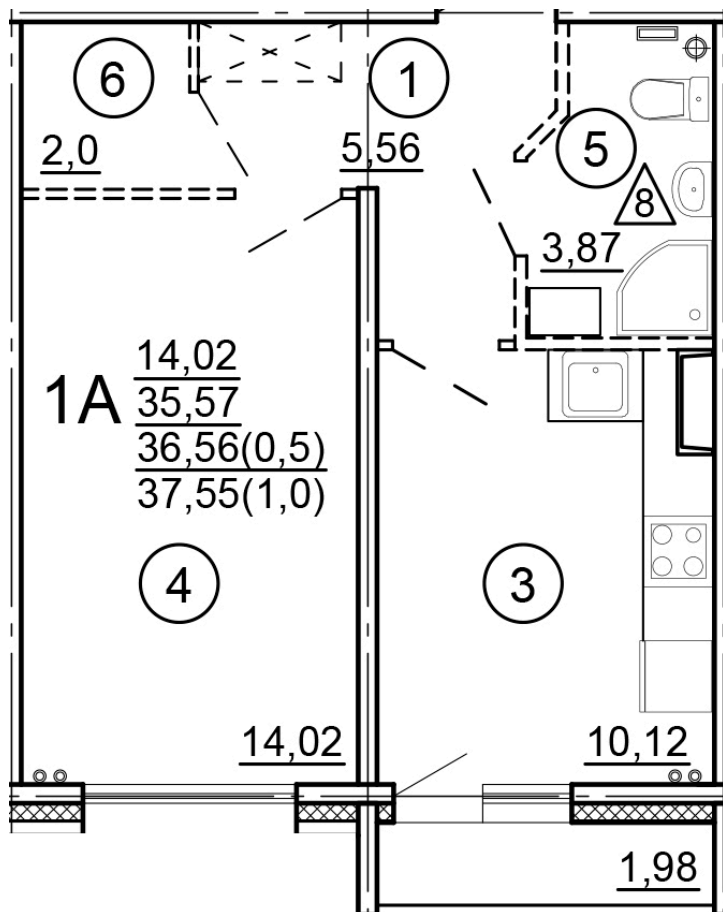

Тверь, ул. Новочеркасская, поз.
15

8(4822)75-01-10
www.dsktver.ru

Пн. – Пт.: с 10.00 до 19.00
Субб. - Вс.: с 10.00 до 17.00

Площадь:	37.55 м ²
Этаж:	3
Очередь строительства:	15
Номер на площадке:	2
Дата сдачи:	Дом сдан