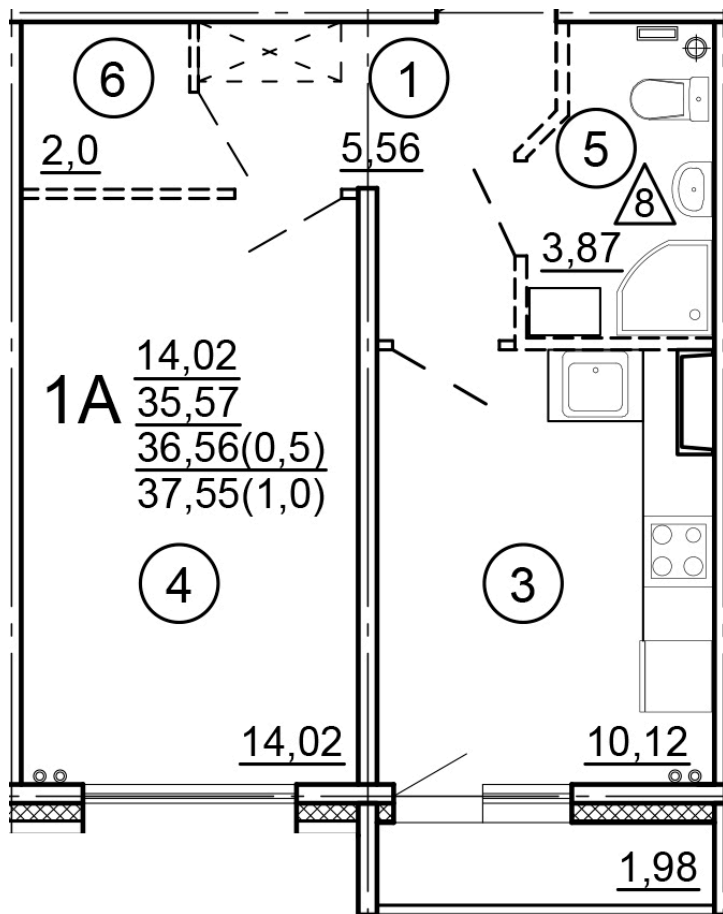

Тверь, ул. Новочеркасская, поз.
15

8(4822)75-01-10
www.dsktver.ru

Пн. – Пт.: с 10.00 до 19.00
Субб. - Вс.: с 10.00 до 17.00

Площадь:	37,55 м ²
Этаж:	3
Очередь строительства:	15
Номер на площадке:	2
Дата сдачи:	Дом сдан