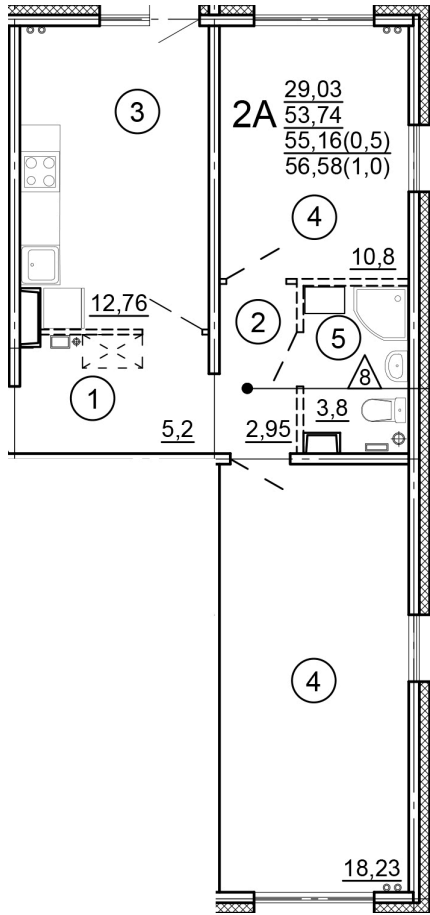

Тверь, ул. Новочеркасская, поз.
15

8(4822)75-01-10
www.dsktver.ru

Пн. – Пт.: с 10.00 до 19.00
Субб. - Вс.: с 10.00 до 17.00

Площадь:	56.58 м ²
Этаж:	3
Очередь строительства:	15
Номер на площадке:	1
Дата сдачи:	Дом сдан